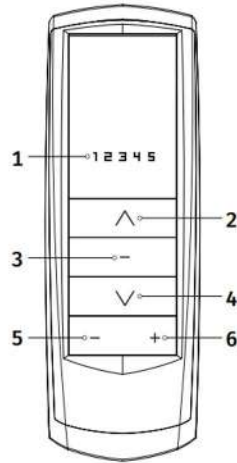

**MX95N**

Telecomanda cu  
1 canal

**MX95N**

Telecomanda cu  
5 canale

**MX95N**

Telecomanda cu  
15 canale

<b>1</b>	<b>Canal</b>	<b>5</b>	<b>Navigare canale in jos</b>
<b>2</b>	<b>Sus/Deschidere</b>	<b>6</b>	<b>Navigare canale in sus</b>
<b>3</b>	<b>OK/Stop</b>	<b>7</b>	<b>Baterie CR2430</b>
<b>4</b>	<b>Jos/Inchidere</b>	<b>8</b>	<b>Capac</b>