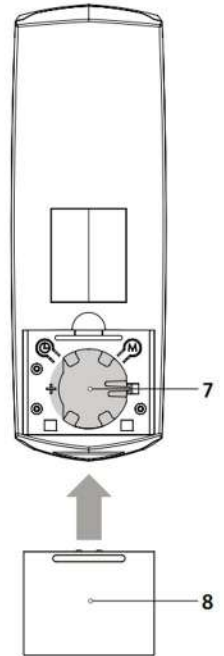

**MX95N**

Telecomanda cu  
1 canal

**MX95N**

Telecomanda cu  
5 canale

**MX95N**

Telecomanda cu  
15 canale

<b>1</b>	<b>Canal</b>	<b>5</b>	<b>Navigare canale in jos</b>
<b>2</b>	<b>Sus/Deschidere</b>	<b>6</b>	<b>Navigare canale in sus</b>
<b>3</b>	<b>OK/Stop</b>	<b>7</b>	<b>Baterie CR2430</b>
<b>4</b>	<b>Jos/Inchidere</b>	<b>8</b>	<b>Capac</b>