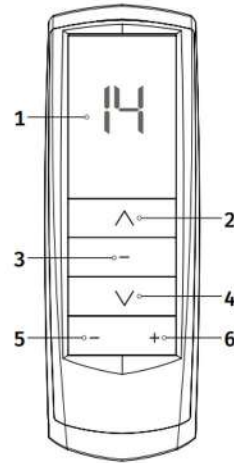

**MX95N**

Telecomanda cu  
1 canal

**MX95N**

Telecomanda cu  
5 canale

**MX95N**

Telecomanda cu  
15 canale

<b>1</b>	<b>Canal</b>	<b>5</b>	<b>Navigare canale in jos</b>
<b>2</b>	<b>Sus/Deschidere</b>	<b>6</b>	<b>Navigare canale in sus</b>
<b>3</b>	<b>OK/Stop</b>	<b>7</b>	<b>Baterie CR2430</b>
<b>4</b>	<b>Jos/Inchidere</b>	<b>8</b>	<b>Capac</b>