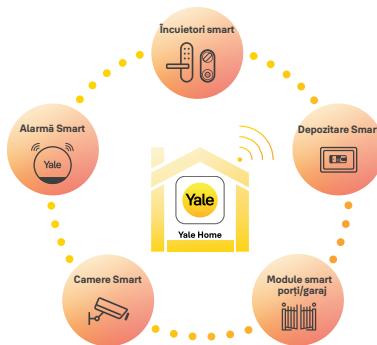

* Disponibilă în curând. **Disponibil cu plan de abonament - verifică site-ul Yale pentru disponibilitate locală.

Smart împreună:

Funcționează cu asistenții tăi vocali preferați.

Conectează cu:

Conectează alte produse din ecosistemul nostru Yale Smart Security pentru a deschide și mai multe posibilități. Consultă site-ul pentru mai multe informații.

Cum funcționează:

Descarcă aplicația noastră gratuită Yale Home pentru iOS și Android.

Yale Home

Apple, sigla Apple și iPhone sunt mărci comerciale ale Apple Inc., înregistrate în S.U.A. și în alte țări și regiuni. App Store este o marcă de serviciu a Apple Inc.

Google, Android și Google Play sunt mărci comerciale ale Google LLC.

Asistentul Google nu este disponibil în anumite limbi și țări.

Amazon, Alexa și toate siglele asociate sunt mărci comerciale ale Amazon.com, Inc. sau ale afiliaților săi.

Pentru informații despre abilitățile Amazon Alexa și compatibilitatea țării, consultați site-ul web Amazon.

www.yalehome.com/ro

Part of ASSA ABLOY