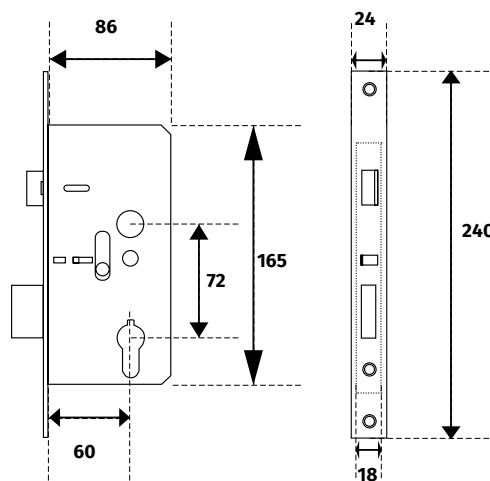

CONTROL ACCES HOTELIER

 YLI
CONTROL ACCES

HLK-929-bk/ss

Culori disponibile

HLK-929-bk

HLK-929-ss

Broască

Dimensiuni (mm)

Specificații

Tip carduri	TEMIC T5557
Modalitati de operare	Manere, cilindru cu cheie si buton deblocare interior
Tip inchidere	Broasca electro-mecanica, profil EURO, cu blocare in 2 puncte
Tip cuplaj maner-broasca	Electromecanic, in shield
Material	INOX 304
Finisaj	Alama / INOX 304
Directie de deschidere	Reversibila
Grosime usa	40mm
Functie "Nu deranjati"	Da (comutator interior)
Functie pasaj	Da
Avertizare tensiune scazuta	Da
Memorie interna	250 evenimente
Alimentare (baterii)	4 x AAA
Consum stand-by	12uA
Numar deschideri cu baterii noi	8500
Temperatura de functionare	-10°C ~ +60°C
Umiditate relativa maxima	20% - 80%
Masa	2.7kg

HLK-930-bk/ss

Dimensiuni (mm)

Culori disponibile

HLK-930-bk

HLK-930-ss

Broască

Specificații

Tip carduri	TEMIC T5557
Modalitati de operare	Manere si cilindru cu cheie
Tip inchidere	Broasca electro-mecanica, profil EURO, cu blocare in 2 puncte, senzor de stare si autoblocare
Tip cuplaj maner-broasca	Electromecanic, in broasca
Material	Aliaj de zinc / INOX 304
Finisaj	Alama/ INOX
Directie de deschidere	Stanga / Dreapta
Grosime usa	40mm-55mm
Funcție "Nu deranjați"	Da (comutator interior)
Funcție pasaj	Da
Avertizare tensiune scazuta	Da
Memorie interna	250 evenimente
Alimentare (baterii)	4 x AA
Consum stand-by	12uA
Numar deschideri cu baterii noi	8000
Temperatura de functionare	-10°C ~ +60°C
Umiditate relativa maxima	20% - 80%
Masa	2.5kg