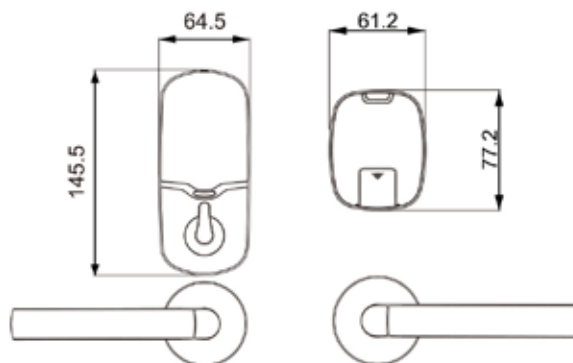

HLK-918-bk/ss

Dimensiuni (mm)

Culori disponibile

HLK-918-bk

HLK-918-ss

Broască

Specificații

Tip carduri	TEMIC T5557
Modalitati de operare	Manere si cilindru cu cheie
Tip inchidere	Broasca electro-mecanica, profil EURO, cu blocare in 2 puncte, senzor de stare si autoblocare
Tip cuplaj maner-broasca	Electromecanic, in broasca
Material	Aliaj de zinc
Finisaj	Alama/ nichel
Directie de deschidere	Stanga / Dreapta
Grosime usa	40mm-55mm
Funcție "Nu deranjați"	Da (comutator interior)
Funcție pasaj	Da
Avertizare tensiune scazuta	Da
Memorie interna	250 evenimente
Alimentare (baterii)	4 x AA
Consum stand-by	12uA
Numar deschideri cu baterii noi	8000
Temperatura de functionare	-10°C ~ +60°C
Umiditate relativa maxima	20% - 80%
Masa	3.5kg

HLK-6100-ss

Dimensiuni (mm)

Broască

Specificații

Tip carduri	TEMIC T5557
Modalitati de operare	Manere si cilindru cu cheie
Tip inchidere	Broasca electro-mecanica, profil EURO, cu blocare in 2 puncte, senzor de stare si autoblocare
Tip cuplaj maner-broasca	Electromecanic, in broasca
Material	Aliaj de zinc
Finisaj	Nichel
Directie de deschidere	Stanga / Dreapta
Grosime usa	40mm-55mm
Functie "Nu deranjati"	Da (comutator interior)
Functie pasaj	Da
Avertizare tensiune scazuta	Da
Memorie interna	250 evenimente
Alimentare (baterii)	4 x AAA
Consum stand-by	12 uA
Numar deschideri cu baterii noi	8000
Temperatura de functionare	-10°C ~ +60°C
Umiditate relativa maxima	20% - 80%
Masa bruta	3.0kg