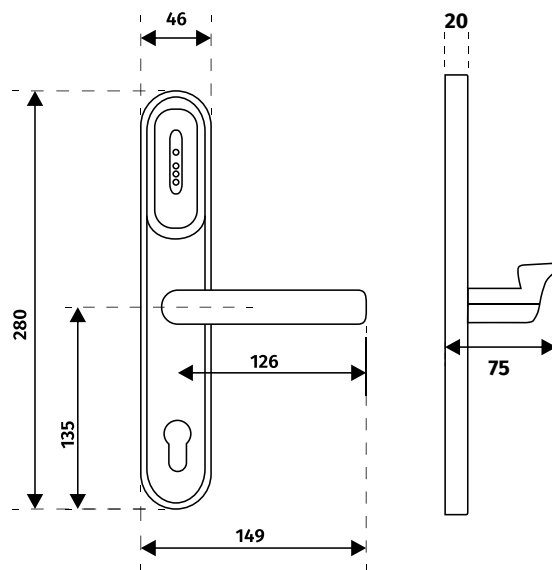

CONTROL ACCES HOTELIER

 YLI
CONTROL ACCES

HLK-929-bk/ss

Culori disponibile

HLK-929-bk

HLK-929-ss

Broască

Dimensiuni (mm)

Specificații

Tip carduri	TEMIC T5557
Modalitati de operare	Manere, cilindru cu cheie si buton deblocare interior
Tip inchidere	Broasca electro-mecanica, profil EURO, cu blocare in 2 puncte
Tip cuplaj maner-broasca	Electromecanic, in shield
Material	INOX 304
Finisaj	Alama / INOX 304
Directie de deschidere	Reversibila
Grosime usa	40mm
Functie "Nu deranjati"	Da (comutator interior)
Functie pasaj	Da
Avertizare tensiune scazuta	Da
Memorie interna	250 evenimente
Alimentare (baterii)	4 x AAA
Consum stand-by	12uA
Numar deschideri cu baterii noi	8500
Temperatura de functionare	-10°C ~ +60°C
Umiditate relativa maxima	20% - 80%
Masa	2.7kg

HLK-930-bk/ss

Dimensiuni (mm)

Culori disponibile

HLK-930-bk

HLK-930-ss

Broască

Specificații

Tip carduri	TEMIC T5557
Modalitati de operare	Manere si cilindru cu cheie
Tip inchidere	Broasca electro-mecanica, profil EURO, cu blocare in 2 puncte, senzor de stare si autoblocare
Tip cuplaj maner-broasca	Electromecanic, in broasca
Material	Aliaj de zinc / INOX 304
Finisaj	Alama/ INOX
Directie de deschidere	Stanga / Dreapta
Grosime usa	40mm-55mm
Funcție "Nu deranjați"	Da (comutator interior)
Funcție pasaj	Da
Avertizare tensiune scazuta	Da
Memorie interna	250 evenimente
Alimentare (baterii)	4 x AA
Consum stand-by	12uA
Numar deschideri cu baterii noi	8000
Temperatura de functionare	-10°C ~ +60°C
Umiditate relativa maxima	20% - 80%
Masa	2.5kg