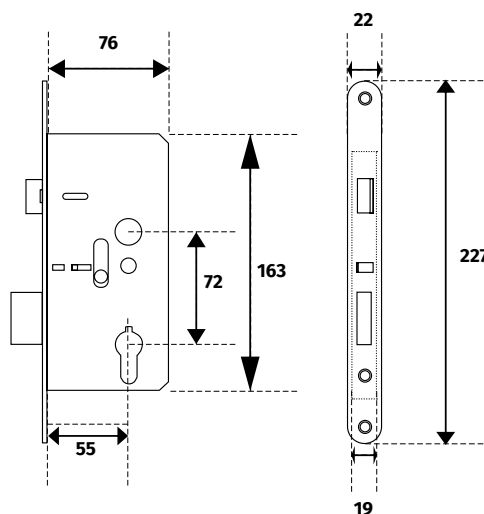

Specificații

Tip carduri	TEMIC T5557
Modalitati de operare	Manere, cilindru cu cheie si buton deblocare interior
Tip inchidere	Broasca electro-mecanica, profil EURO, cu blocare in 2 puncte
Tip cuplaj maner-broasca	Electromecanic, in shield
Material	INOX 304
Finisaj	Alama / INOX 304
Directie de deschidere	Reversibila
Grosime usa	40mm
Functie "Nu deranjati"	Da (comutator interior)
Functie pasaj	Da
Avertizare tensiune scazuta	Da
Memorie interna	250 evenimente
Alimentare (baterii)	4 x AAA
Consum stand-by	12uA
Numar deschideri cu baterii noi	8500
Temperatura de functionare	-10°C ~ +60°C
Umiditate relativa maxima	20% - 80%
Masa	2.7kg

HLK-930-bk/ss

Dimensiuni (mm)

Culori disponibile

HLK-930-bk

HLK-930-ss

Broască

Specificații

Tip carduri	TEMIC T5557
Modalitati de operare	Manere si cilindru cu cheie
Tip inchidere	Broasca electro-mecanica, profil EURO, cu blocare in 2 puncte, senzor de stare si autoblocare
Tip cuplaj maner-broasca	Electromecanic, in broasca
Material	Aliaj de zinc / INOX 304
Finisaj	Alama/ INOX
Directie de deschidere	Stanga / Dreapta
Grosime usa	40mm-55mm
Funcție "Nu deranjați"	Da (comutator interior)
Funcție pasaj	Da
Avertizare tensiune scazuta	Da
Memorie interna	250 evenimente
Alimentare (baterii)	4 x AA
Consum stand-by	12uA
Numar deschideri cu baterii noi	8000
Temperatura de functionare	-10°C ~ +60°C
Umiditate relativa maxima	20% - 80%
Masa	2.5kg