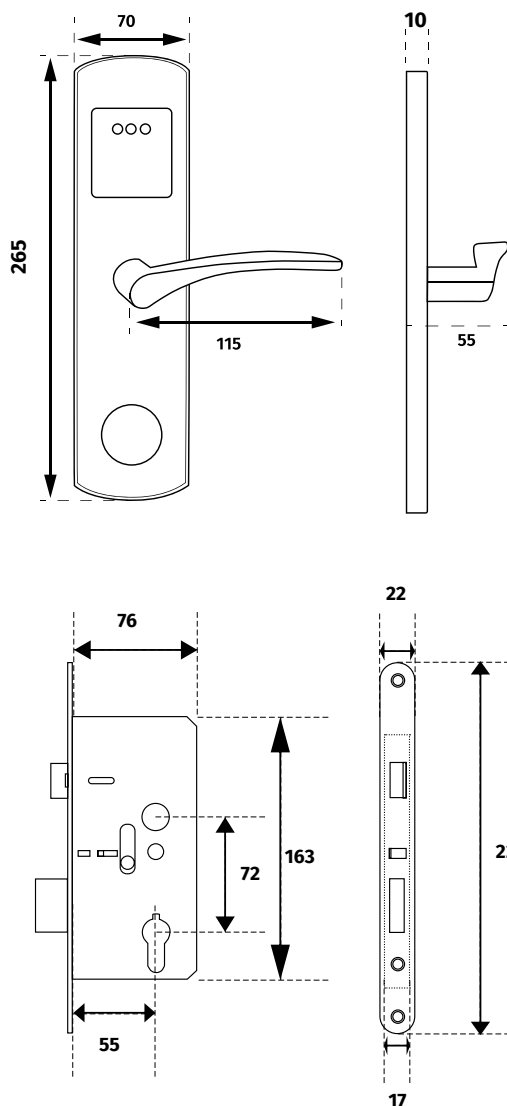

HLK-029-bk/ss

Culori disponibile

HLK-029-bk

HLK-029-ss

Broască

Dimensiuni (mm)

Specificații

Tip carduri	TEMIC T5557
Modalitati de operare	Manere si cilindru cu cheie
Tip inchidere	Broasca electro-mecanica, profil EURO, cu blocare in 2 puncte, senzor de stare si autoblocare
Tip cuplaj maner-broasca	Electromecanic, in broasca
Material	Aliaj de zinc
Finisaj	Alama / Nichel
Directie de deschidere	Stanga / Dreapta
Grosime usa	40mm-55mm
Functie "Nu deranjati"	Da (comutator interior)
Functie pasaj	Da
Avertizare tensiune scazuta	Da
Memorie interna	250 evenimente
Alimentare (baterii)	4 x AAA
Consum stand-by	12uA
Numar deschideri cu baterii noi	8000
Temperatura de functionare	-10°C ~ +60°C
Umiditate relativa maxima	20% - 80%
Masa	2.5kg

HLK-918-bk/ss

Dimensiuni (mm)

Culori disponibile

HLK-918-bk

HLK-918-ss

Broască

Specificații

Tip carduri	TEMIC T5557
Modalitati de operare	Manere si cilindru cu cheie
Tip inchidere	Broasca electro-mecanica, profil EURO, cu blocare in 2 puncte, senzor de stare si autoblocare
Tip cuplaj maner-broasca	Electromecanic, in broasca
Material	Aliaj de zinc
Finisaj	Alama/ nichel
Directie de deschidere	Stanga / Dreapta
Grosime usa	40mm-55mm
Funcție "Nu deranjați"	Da (comutator interior)
Funcție pasaj	Da
Avertizare tensiune scazuta	Da
Memorie interna	250 evenimente
Alimentare (baterii)	4 x AA
Consum stand-by	12uA
Numar deschideri cu baterii noi	8000
Temperatura de functionare	-10°C ~ +60°C
Umiditate relativa maxima	20% - 80%
Masa	3.5kg