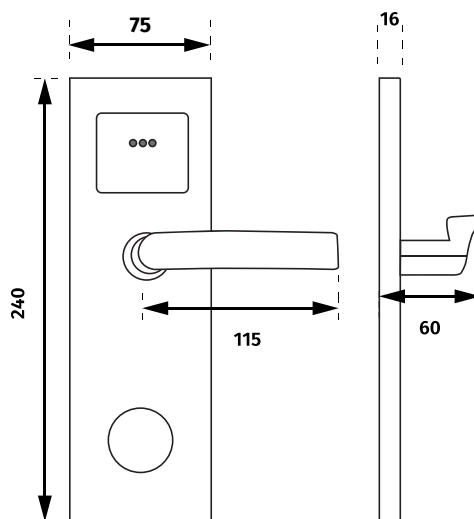

Specificații

Tip carduri	TEMIC T5557
Modalitati de operare	Manere, cilindru cu cheie si buton deblocare interior
Tip inchidere	Broasca electro-mecanica, profil EURO, cu blocare in 2 puncte
Tip cuplaj maner-broasca	Electromecanic, in shield
Material	INOX 304
Finisaj	Alama / INOX 304
Directie de deschidere	Reversibila
Grosime usa	40mm
Functie "Nu deranjati"	Da (comutator interior)
Functie pasaj	Da
Avertizare tensiune scazuta	Da
Memorie interna	250 evenimente
Alimentare (baterii)	4 x AAA
Consum stand-by	12uA
Numar deschideri cu baterii noi	8500
Temperatura de functionare	-10°C ~ +60°C
Umiditate relativa maxima	20% - 80%
Masa	2.7kg

HLK-930-bk/ss

Dimensiuni (mm)

Culori disponibile

HLK-930-bk

HLK-930-ss

Broască

Specificații

Tip carduri	TEMIC T5557
Modalitati de operare	Manere si cilindru cu cheie
Tip inchidere	Broasca electro-mecanica, profil EURO, cu blocare in 2 puncte, senzor de stare si autoblocare
Tip cuplaj maner-broasca	Electromecanic, in broasca
Material	Aliaj de zinc / INOX 304
Finisaj	Alama/ INOX
Directie de deschidere	Stanga / Dreapta
Grosime usa	40mm-55mm
Funcție "Nu deranjați"	Da (comutator interior)
Funcție pasaj	Da
Avertizare tensiune scazuta	Da
Memorie interna	250 evenimente
Alimentare (baterii)	4 x AA
Consum stand-by	12uA
Numar deschideri cu baterii noi	8000
Temperatura de functionare	-10°C ~ +60°C
Umiditate relativa maxima	20% - 80%
Masa	2.5kg