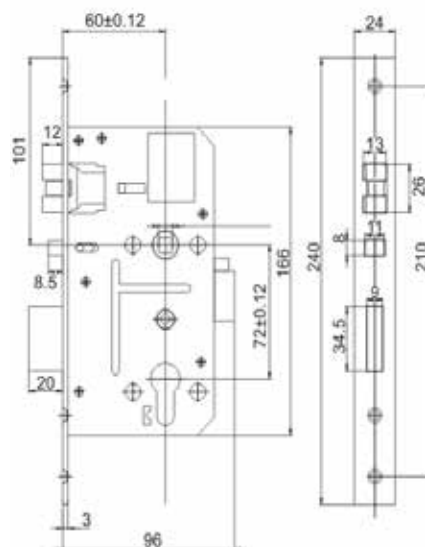

HLK-918-bk/ss

Dimensiuni (mm)

Culori disponibile

HLK-918-bk

HLK-918-ss

Broască

Specificații

Tip carduri	TEMIC T5557
Modalitati de operare	Manere si cilindru cu cheie
Tip inchidere	Broasca electro-mecanica, profil EURO, cu blocare in 2 puncte, senzor de stare si autoblocare
Tip cuplaj maner-broasca	Electromecanic, in broasca
Material	Aliaj de zinc
Finisaj	Alama/ nichel
Directie de deschidere	Stanga / Dreapta
Grosime usa	40mm-55mm
Funcție "Nu deranjați"	Da (comutator interior)
Funcție pasaj	Da
Avertizare tensiune scazuta	Da
Memorie interna	250 evenimente
Alimentare (baterii)	4 x AA
Consum stand-by	12uA
Numar deschideri cu baterii noi	8000
Temperatura de functionare	-10°C ~ +60°C
Umiditate relativa maxima	20% - 80%
Masa	3.5kg

HLK-6100-ss

Dimensiuni (mm)

Broască

Specificații

Tip carduri	TEMIC T5557
Modalitati de operare	Manere si cilindru cu cheie
Tip inchidere	Broasca electro-mecanica, profil EURO, cu blocare in 2 puncte, senzor de stare si autoblocare
Tip cuplaj maner-broasca	Electromecanic, in broasca
Material	Aliaj de zinc
Finisaj	Nichel
Directie de deschidere	Stanga / Dreapta
Grosime usa	40mm-55mm
Functie "Nu deranjati"	Da (comutator interior)
Functie pasaj	Da
Avertizare tensiune scazuta	Da
Memorie interna	250 evenimente
Alimentare (baterii)	4 x AAA
Consum stand-by	12 uA
Numar deschideri cu baterii noi	8000
Temperatura de functionare	-10°C ~ +60°C
Umiditate relativa maxima	20% - 80%
Masa bruta	3.0kg