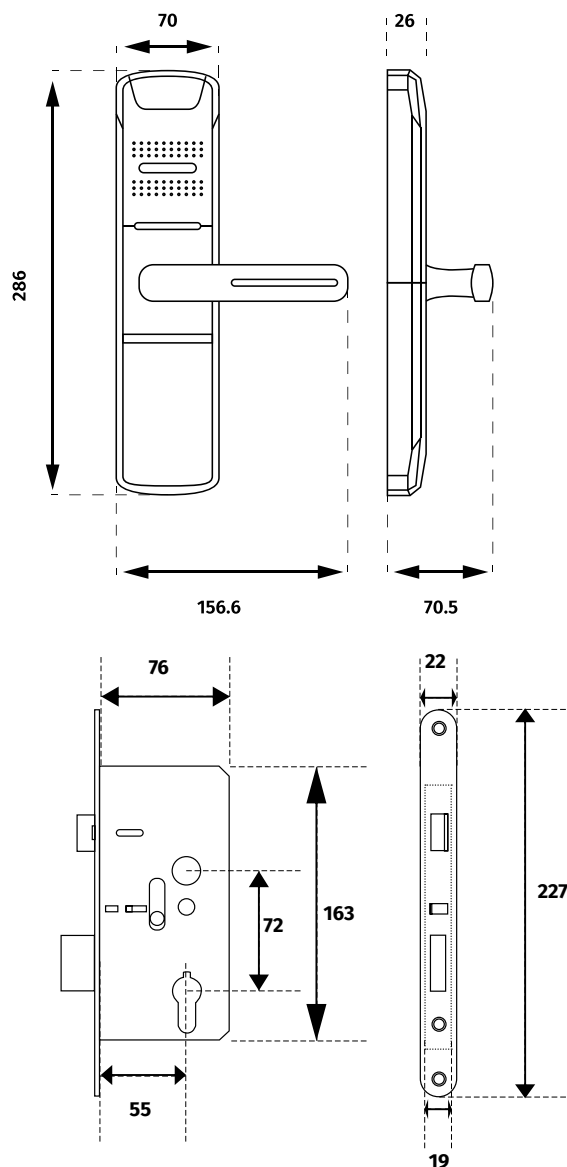

HLK-029-bk/ss

Culori disponibile

HLK-029-bk

HLK-029-ss

Broască

Dimensiuni (mm)

Specificații

Tip carduri	TEMIC T5557
Modalitati de operare	Manere si cilindru cu cheie
Tip inchidere	Broasca electro-mecanica, profil EURO, cu blocare in 2 puncte, senzor de stare si autoblocare
Tip cuplaj maner-broasca	Electromecanic, in broasca
Material	Aliaj de zinc
Finisaj	Alama / Nichel
Directie de deschidere	Stanga / Dreapta
Grosime usa	40mm-55mm
Functie "Nu deranjati"	Da (comutator interior)
Functie pasaj	Da
Avertizare tensiune scazuta	Da
Memorie interna	250 evenimente
Alimentare (baterii)	4 x AAA
Consum stand-by	12uA
Numar deschideri cu baterii noi	8000
Temperatura de functionare	-10°C ~ +60°C
Umiditate relativa maxima	20% - 80%
Masa	2.5kg

HLK-918-bk/ss

Dimensiuni (mm)

Culori disponibile

HLK-918-bk

HLK-918-ss

Broască

Specificații

Tip carduri	TEMIC T5557
Modalitati de operare	Manere si cilindru cu cheie
Tip inchidere	Broasca electro-mecanica, profil EURO, cu blocare in 2 puncte, senzor de stare si autoblocare
Tip cuplaj maner-broasca	Electromecanic, in broasca
Material	Aliaj de zinc
Finisaj	Alama/ nichel
Directie de deschidere	Stanga / Dreapta
Grosime usa	40mm-55mm
Funcție "Nu deranjați"	Da (comutator interior)
Funcție pasaj	Da
Avertizare tensiune scazuta	Da
Memorie interna	250 evenimente
Alimentare (baterii)	4 x AA
Consum stand-by	12uA
Numar deschideri cu baterii noi	8000
Temperatura de functionare	-10°C ~ +60°C
Umiditate relativa maxima	20% - 80%
Masa	3.5kg