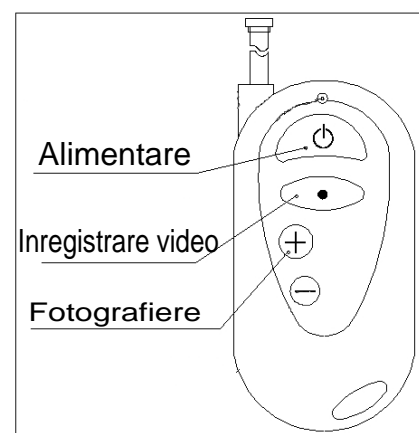

# Sapca multifuncționala SS-CA69

## Caracteristici

- \* Înregistrare video
- \* Player muzical
- \* Bluetooth
- \* Telecomandă

## Unitate de control si indicii

Icon	Functii	Operatii	Indicii
	Alimentare	1.Apasa ON. Mentine 3 secunde 2.Apasa Off.	Vibreaza odata si intra in Stand-By Vibreaza 3 secunde
	Inregistrare Video	O apasare scurta va porni inregistrarea	Vibreaza 3 secunde, ledul galben va clipi odata la 2 secunde
		O apasare scurta va declansa "stand-by"	Vibreaza o singura data
	Fotografieri	O apasare scurta va declansa camera din pozitia de stand-by	Vibreaza o data
	Formatare Card (stergere completa)	Apasa pentru 3 secunde pentru format card din orice status al camerei	Vibreaza de 3 ori