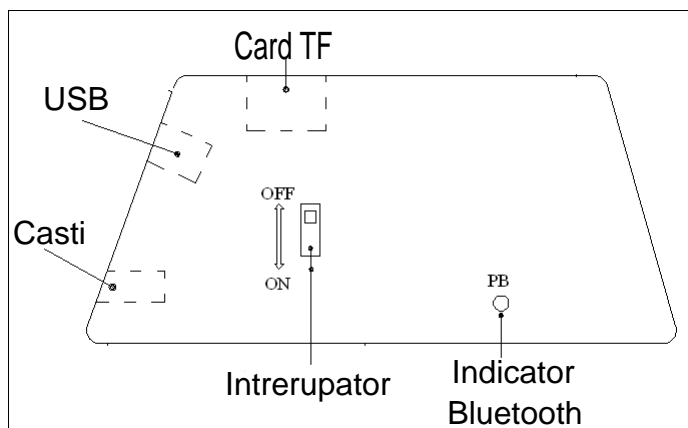

## Unitate de control si indicii

Icon	Functii	Operatii	Indicii
	Alimentare	1.Apasa ON. Mentine 3 secunde 2.Apasa Off.	Vibreaza odata si intra in Stand-By Vibreaza 3 secunde
	Inregistrare Video	O apasare scurta va porni inregistrarea	Vibreaza 3 secunde, ledul galben va clipi odata la 2 secunde
		O apasare scurta va declansa "stand-by"	Vibreaza o singura data
	Fotografieri	O apasare scurta va declansa camera din pozitia de stand-by	Vibreaza o data
	Formatare Card (stergere completa)	Apasa pentru 3 secunde pentru format card din orice status al camerei	Vibreaza de 3 ori

## Specificatii tehnice

Senzor: 5.0 Mega

Unghi vizualizare: 63 grade

Inregistrare video: 1280x720 / 30 FPS

Card de memorie: T-Flash (Micro-SD)

Capacitate maxima card: 128 GB (in format FAT32)

Interfata USB: 2.0 high-speed