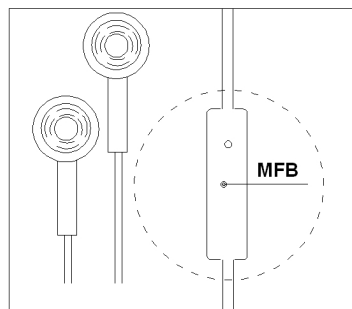

Dupa pornirea dispozitivului ,acesta va intra in modul stand-by, dupa ce va vibra o data puteti incepe inregistrarea sau face fotografii (led-ul galben va fi aprins in modul "stand-by")

Daca exista o inregistrare in curs,nu se vor putea face fotografii !
O apasare scurta inseamna mai putin de o secunda!
Administrarea orei: editati ora/data in txt. si salvati pe cardul TF

Nivel scazut al bateriei si incarcarea

Atunci cand dispozitivul va vibra pentru 3 secunde si se opreste singur, inseamna ca s-a terminat bateria sau cardul TF este plin , va rugam a verifica aceste aspecte

Incarcarea: se poate realiza prin interfata USB cu un incarcator clasic sau un PC , ledul rosu va clipi la terminarea acesteia.

Timp de incarcare: aproximativ 2 ore

Bluetooth :

III (Linie pentru căști)

1.Împerechere:

Împerecherea dispozitivului cu un telefon smart este necesara la prima folosire a acestuia.

Nu este nevoie pentru a împerechea daca dispozitivul a fost setat initial, apasati pentru 2 secunde tasta MFB si conexiunea se va face automat.

Mutati butonul dispozitivului in pozitia "ON"

Apasati indelung (cca 6 secunde) butonul MFB, functia bluetooth va fi activata in modul de împerechere (led-ul albastru si rosu vor clipi alternativ), pastrati o distanta de circa 1 metru între sapca si telefon. Lasati telefonul sa caute dispozitivul bluetooth si adaugati-l in favoritele dumneavoastra. Dispozitivul va aparea la cautare cu numele de "CVB010" iar parola de conectare va fi "0000" sau "1234".