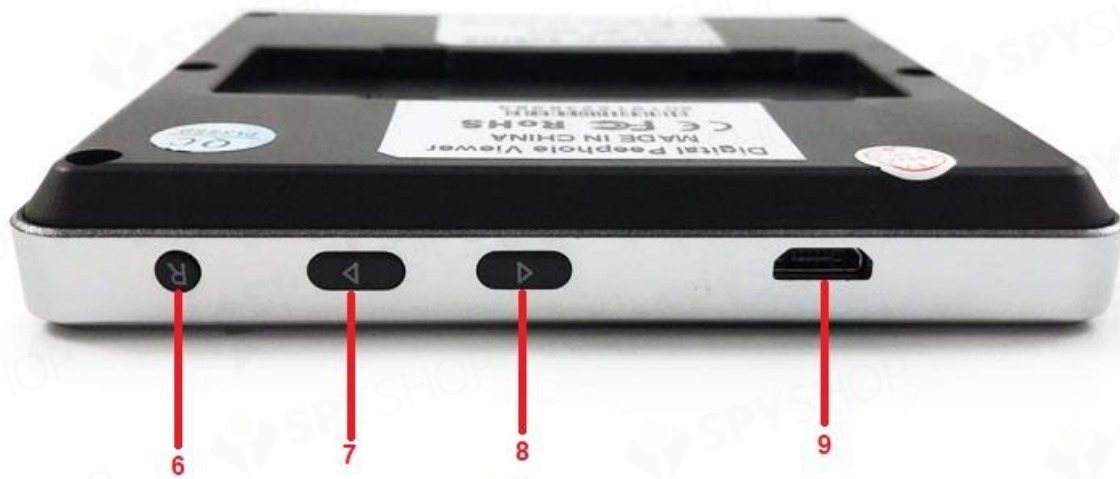

Vizor digital cu sonerie

SF DD2

1. Ecran LCD
2. Buton pornire / oprire / confirmare
3. LED-uri IR
4. Camera
5. Buton sonerie
6. Buton reset
7. Buton navigare SUS
8. Buton navigare JOS
9. Slot Micro USB

Instructiuni de instalare

1. In functie de grosimea usii, alege suruburile potrivite si introdu-le in butucul usii.
2. Introdu vizorul cu FPC in locul corespunzator acestuia si fixeaza directia dispozitivului.
3. Scoate suportul de metal din pachet (orienteaza in sus sageata cu scrisul UP), trece cablul FPC prin suport si insurubeaza placa de metal pe usa, in interior.
4. Conecteaza cablul FPC la placa de fire din interiorul casei.
5. Cele 4 slot-uri ale postului interior trebuie sa fie aliniate cu cele ale placii de metal si fixate una cu alta.

SPECIFICATII TEHNICE

Ecran LCD	2.9 inci
Rezolutie	320*240
Memorie	Incorporata, functie de rescriere activa
Baterie	800mAh (sau mai mare)
Camera	0.3MP
LED-uri IR	x2, 850nm
Adaptor alimentare	5V 2A
Diametru butuc	14-22mm
Grosime usa	32-120mm
Temperatura de operare	-20°C - 55°C
Dimensiune	Unitate interioara: 90*88.5*13mm Unitate exterioara: 55*13mm