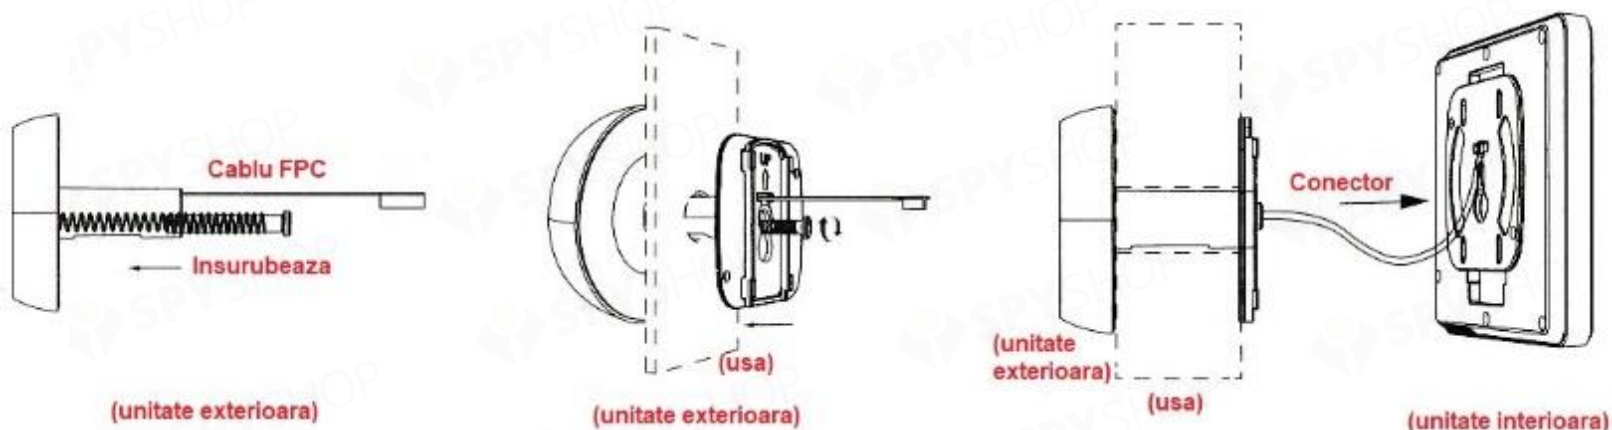

Vizor digital cu sonerie

SF DD2

1. Ecran LCD
2. Buton pornire / oprire / confirmare
3. LED-uri IR
4. Camera
5. Buton sonerie
6. Buton reset
7. Buton navigare SUS
8. Buton navigare JOS
9. Slot Micro USB

Instructiuni de instalare

1. In functie de grosimea usii, alege suruburile potrivite si introdu-le in butucul usii.
2. Introdu vizorul cu FPC in locul corespunzator acestuia si fixeaza directia dispozitivului.
3. Scoate suportul de metal din pachet (orienteaza in sus sageata cu scrisul UP), trece cablul FPC prin suport si insurubeaza placa de metal pe usa, in interior.
4. Conecteaza cablul FPC la placa de fire din interiorul casei.
5. Cele 4 slot-uri ale postului interior trebuie sa fie aliniate cu cele ale placii de metal si fixate una cu alta.

SPECIFICATII TEHNICE

Ecran LCD	2.9 inci
Rezolutie	320*240
Memorie	Incorporata, functie de rescriere activa
Baterie	800mAh (sau mai mare)
Camera	0.3MP
LED-uri IR	x2, 850nm
Adaptor alimentare	5V 2A
Diametru butuc	14-22mm
Grosime usa	32-120mm
Temperatura de operare	-20°C - 55°C
Dimensiune	Unitate interioara: 90*88.5*13mm Unitate exterioara: 55*13mm