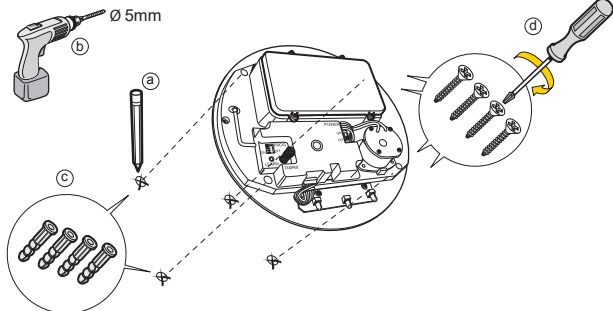

Cod produs: **AC-BX / AC-BXG**

i

Vă rugăm să citiți manualul cu instrucțiuni pentru sistemul dvs. de alarmă Yale Sync Smart Home pentru următoarele operațiuni: integrarea componentelor în alarma dvs., instalare, schimbare baterii, depanare.

i