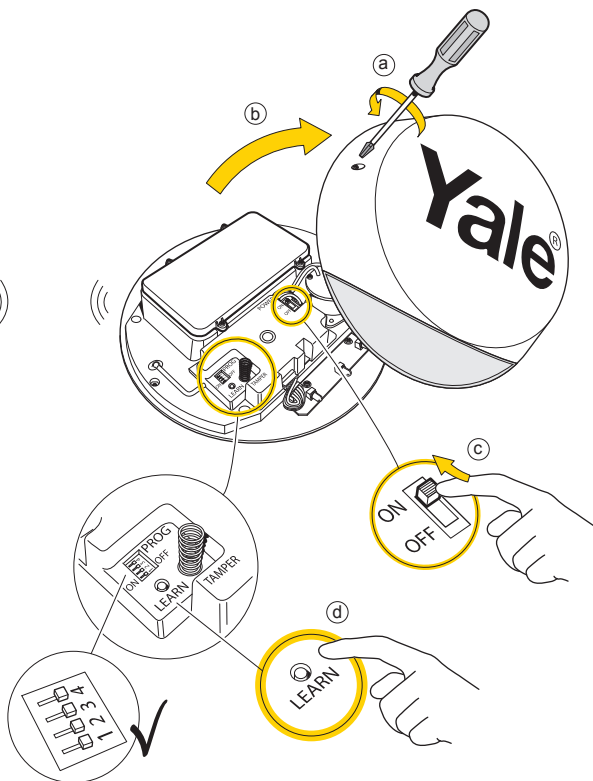

Cod produs: **AC-BX / AC-BXG**

**i**

Vă rugăm să citiți manualul cu instrucțiuni pentru sistemul dvs. de alarmă Yale Sync Smart Home pentru următoarele operațiuni: integrarea componentelor în alarma dvs., instalare, schimbare baterii, depanare.

**i**

1 Integrare

2

Testarea locală  
pentru verificarea  
puterii semnalului  
radio

## Schimbarea bateriilor

1

BEEP

2

BEEP

3

BEEP

4