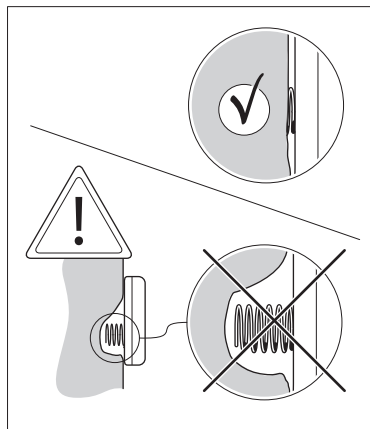

Cod produs: **AC-BX / AC-BXG**

i

Vă rugăm să citiți manualul cu instrucțiuni pentru sistemul dvs. de alarmă Yale Sync Smart Home pentru următoarele operațiuni: integrarea componentelor în alarma dvs., instalare, schimbare baterii, depanare.

i