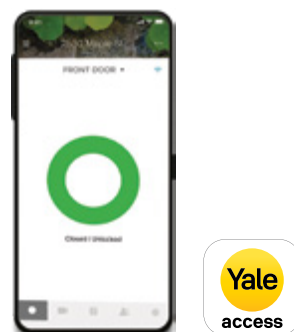

Smart împreună

Conectează-ți încuietoarea inteligentă Linus® la sisteme smart home de top, asistenți de voce și platforme de gestionare a casei, pentru controlul ușii și managementul accesului fără efort.

Cum funcționează

Transformă-ți smartphone-ul sau Apple Watch-ul într-o cheie. Aplicația intuitivă Yale Access pentru dispozitivul tău Android sau iOS îți permite să gestionezi de la distanță accesul în locuința ta.* Poți să oferi acces oamenilor în care ai încredere, vizualiza activitatea și primi notificări.

Se conectează cu

Yale Connect Wi-Fi Bridge*
Necesar pentru funcții precum încuierea/descuierea ușii de la distanță, alerte instant pe telefon și integrarea cu asistenți de voce.

Tastatura inteligentă Yale
Perfectă pentru ca oaspeții, copiii sau personalul de curățenie să intre în locuință fără o cheie tradițională sau smartphone.

www.yalelock.ro

@yalehomeromania @yalehomeromania

Make it smart

folosește încuietoarea inteligentă Linus®

Trusted every day

Google și Google Play sunt mărci ale Google LLC.
Google Assistant nu este disponibil în unele limbi și țări.
Pentru informații despre funcționalitățile Amazon Alexa și țările în care este disponibilă, vizitați site-ul Amazon.
Pentru a controla acest accesoriu compatibil HomeKit, este recomandată cea mai nouă versiune de iOS sau iPadOS.