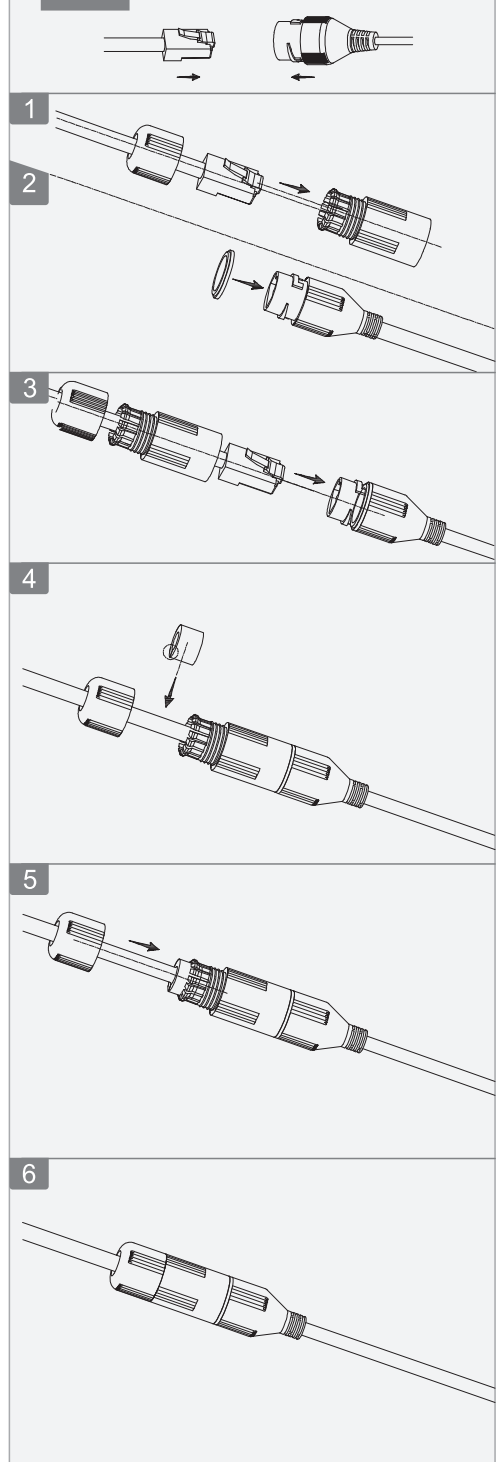

1.2.51.32.15892-000

Bullet Network Camera

Installation Guide

V1.0.0

A Optional

B

1

2

3

4

3.1

3.2