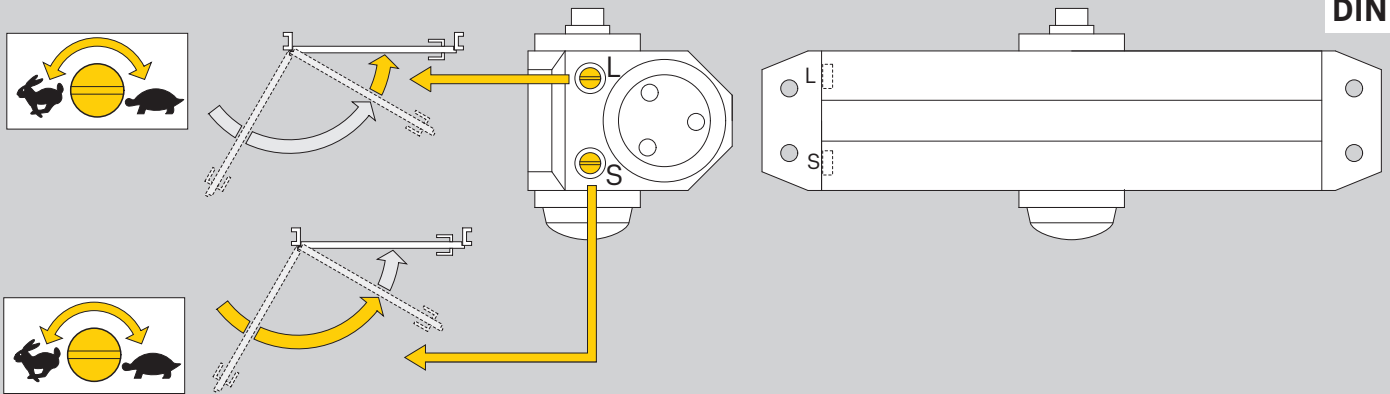

Instrucțiuni instalare

D001147872

29.3.2021

<https://www.abloy.com/en/products/dop/yale-door-closers/>

DoP

<https://www.abloy.com/en/products/dop/yale-door-closers/>

	B
EN2	≤ 850mm
EN3	≤ 950mm
EN4	≤ 1100mm

CE	Abloy Oy, PO Box 108 80101 Joensuu, Finland	21
	Yale 3500	EN 1154:1996/A1:2002/AC:2006 2812-CPR-AD5500
		4 8 2/3/4 1 1 3
Dangerous substances: None		

A

B

C

A**A1****A2****A3****A4****A5****A6**

B**B1****B2****B3****B4****B5**

C

DIN R

DIN L