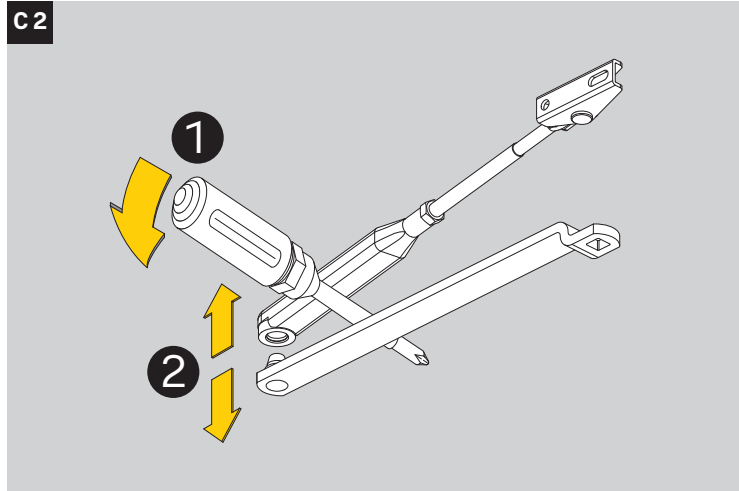

Instrucțiuni instalare

D001147872

29.3.2021

<https://www.abloy.com/en/products/dop/yale-door-closers/>

DoP

<https://www.abloy.com/en/products/dop/yale-door-closers/>

	B
EN2	≤ 850mm
EN3	≤ 950mm
EN4	≤ 1100mm

CE	Abloy Oy, PO Box 108 80101 Joensuu, Finland	21
	Yale 3500	EN 1154:1996/A1:2002/AC:2006 2812-CPR-AD5500
		4 8 2/3/4 1 1 3
Dangerous substances: None		

A

B

C

A**A1****A2****A3****A4****A5****A6**

B**B1****B2****B3****B4****B5**

C

DIN R

DIN L