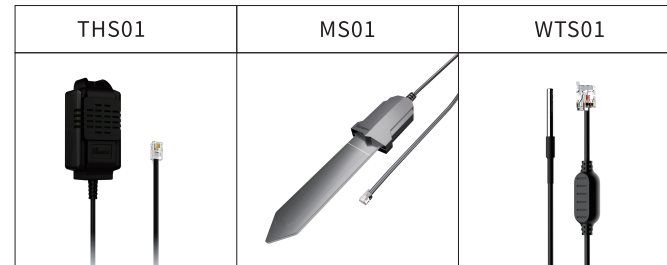

RL560

Quick Guide V1.0

Sensor Extension Cable

CN > JP > EN > DE > FR > IT > PL > SV > NL > ES > PT > RU

1

可搭配产品

対応製品

Compatible Products

Vereinbar Produkten

Produits compatibles

Compatibile Prodotti

Zgodny Produkty

Förenlig Produkter

Compatibele producten

Productos compatibles

Compatível Produtos

Совместимые продукты

2

设备安装

設備の取付

Equipment Installation

Ausrüstung Installation

Installation d'équipement

Apparechiatura Installazione

Wyposażenie Instalacja

Installation av utrustning

Uitrustung Installatie

Instalación de Equipo

Instalação de equipamento

Монтаж оборудования

>

Shenzhen Sonoff Technologies Co., Ltd.

3F & 6F, Bldg A, No. 663, Bulong Rd, Shenzhen, Guangdong, China

ZIP code: 518000

Website: sonoff.tech

Service email: support@itead.cc

MADE IN CHINA