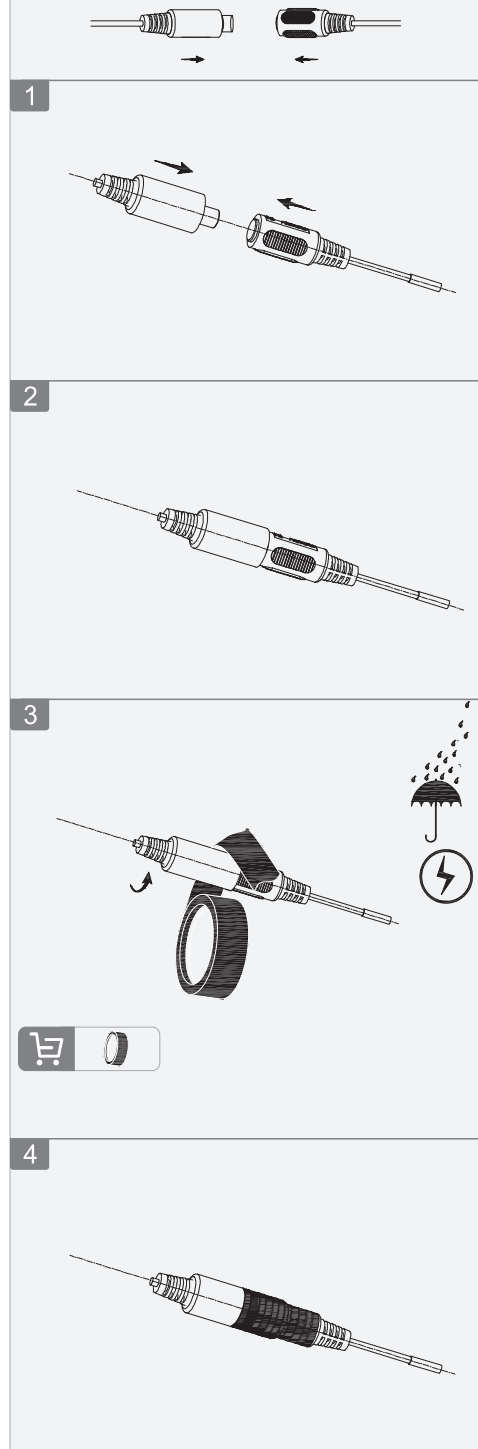

# Bullet Network Camera

Installation Guide

V1.0.0

2.2.3

2.2.4

2.2.5

2.2.6

**A** Optional

**B**

3.1

3.2

3.3