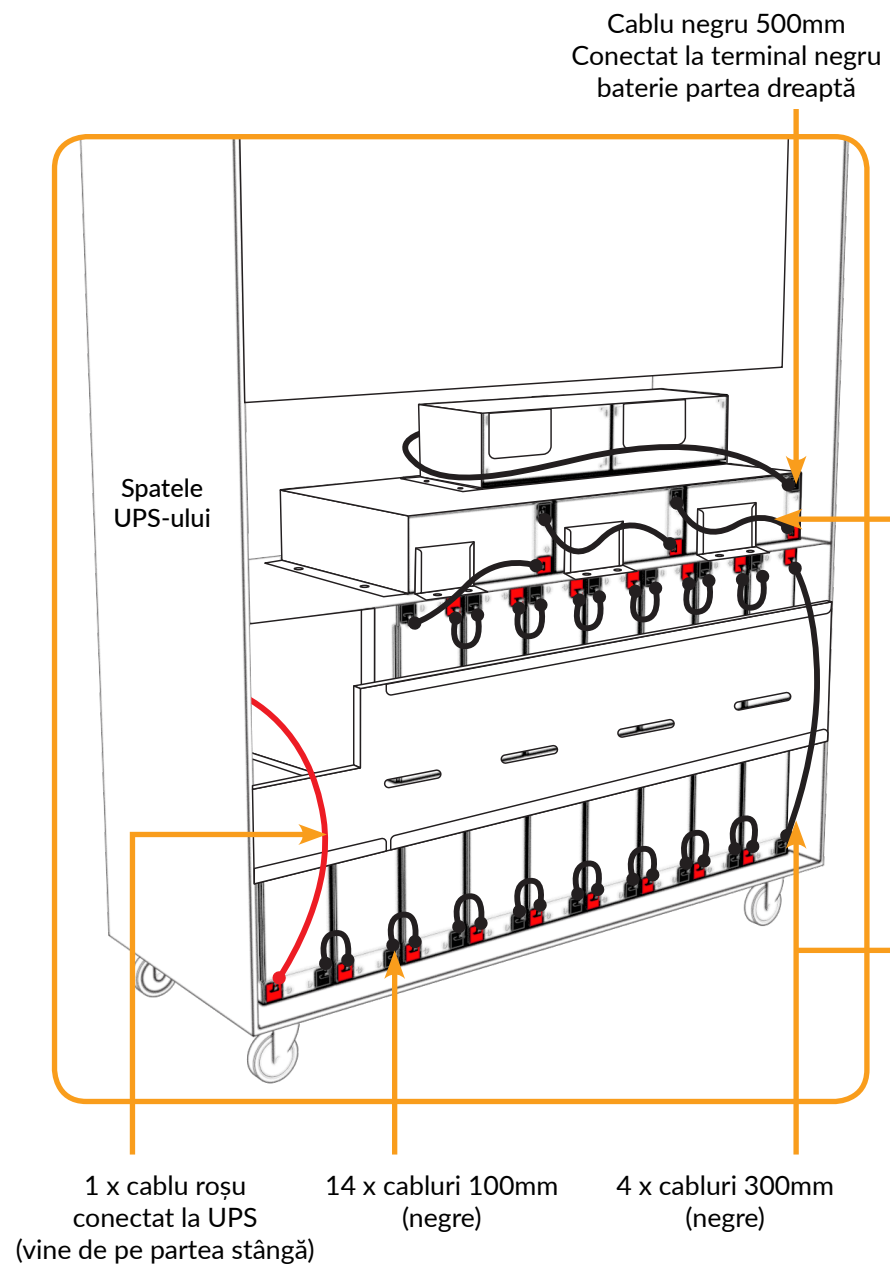

## Instalare baterii - Garun 15KL-20KL

### Schemă conectare baterii (partea stângă)

### Schemă conectare baterii (partea dreaptă)

Memo

A series of horizontal dotted lines for writing, filling the main body of the page.

Memo

A series of horizontal dotted lines for writing, filling the main body of the page.