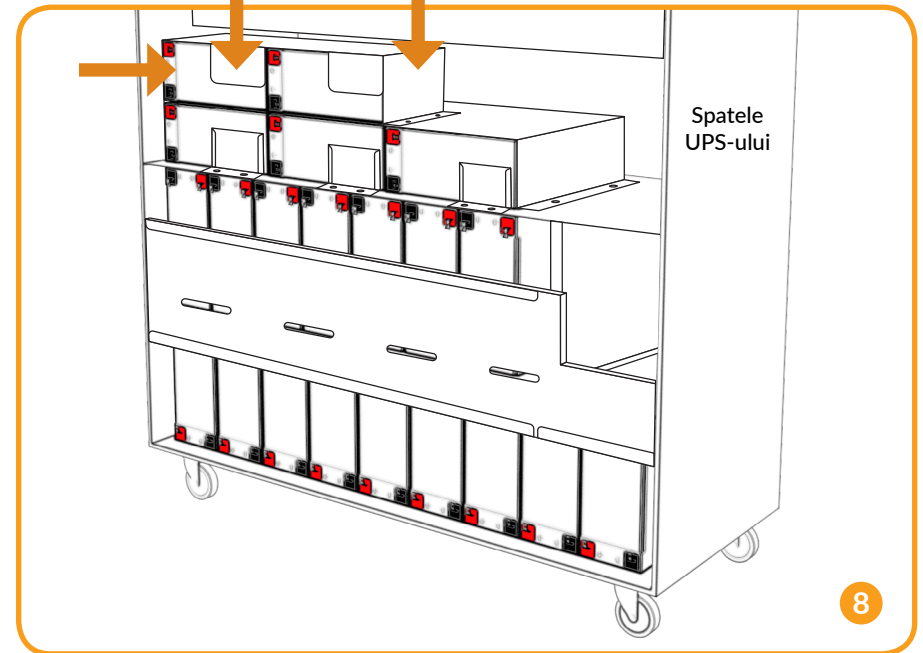

## Instalare baterii - Garun 15KL-20KL

### Schemă conectare baterii (partea stângă)

### Schemă conectare baterii (partea dreaptă)

Memo

A series of horizontal dotted lines for writing, filling the main body of the page.

Memo

A series of horizontal dotted lines for writing, filling the main body of the page.