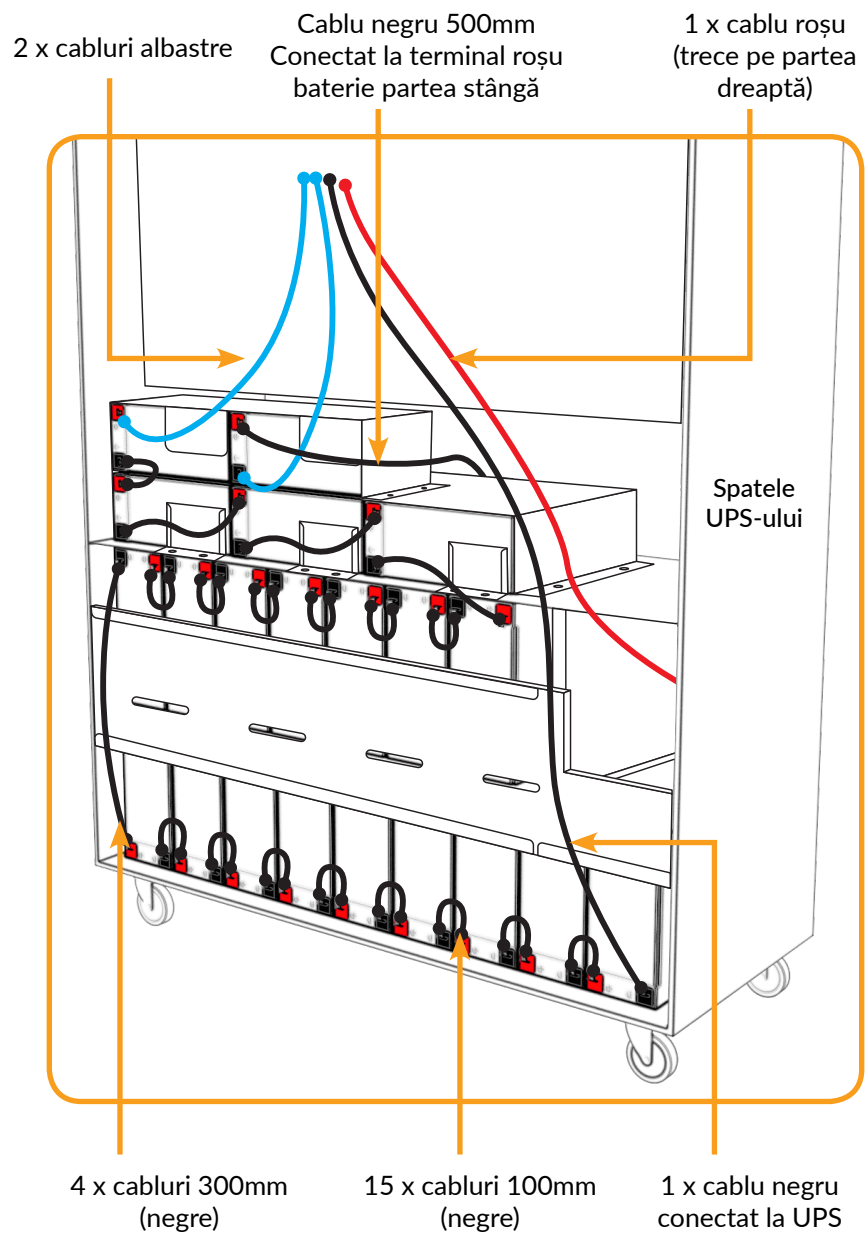

## Instalare baterii - Garun 15KL-20KL

### Schemă conectare baterii (partea stângă)

### Schemă conectare baterii (partea dreaptă)

Memo

A series of horizontal dotted lines for writing, filling the main body of the page.

Memo

A series of horizontal dotted lines for writing, filling the main body of the page.