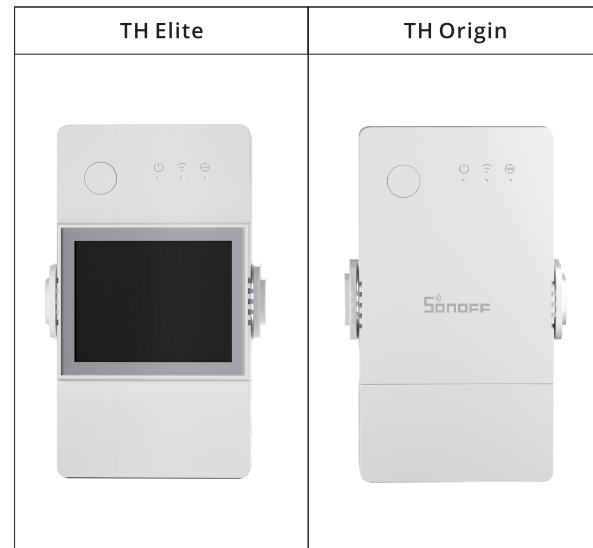

1

2

设备安装

設備の取付

Equipment Installation

Ausrüstung Installation

Installation d'équipement

Apparecchiatura Installazione

Wyposażenie Instalacja

Installation av utrustning

Uitrusting Installatie

Instalación de Equipo

Instalação de equipamento

Монтаж оборудования