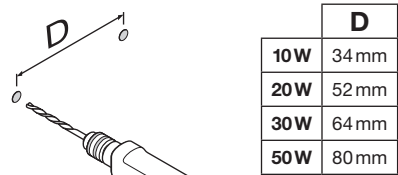

FLOODLIGHT ESSENTIAL