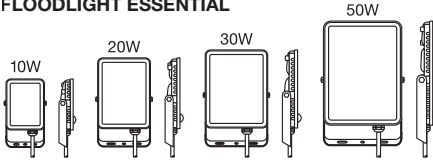

FLOODLIGHT ESSENTIAL