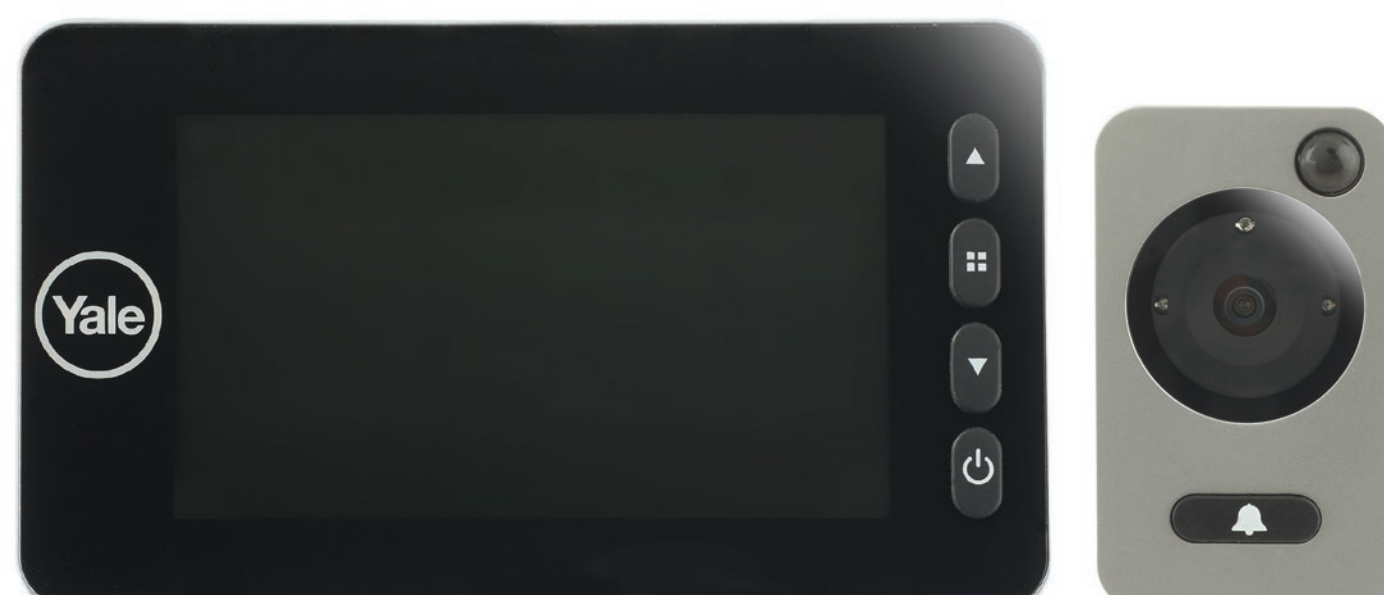

Verificați cine este la ușă de la vizorul de bază la cel mai avansat model cu un senzor de mișcare pentru imaginea automată, modul de noapte și card SD incluse.

Vizor (500)

- ecran 3.2"
- unghi vedere de 105 grade
- Pentru grosime ușă de la 38 la 110mm

Memorie +(4500)

- Stochează imaginile cu data și ora în memoria internă
- Ecran de 4"
- Vedere noapte infraroșu
- Unghi vizualizare de 105 grade
- Pregătit pentru cardul SD, dar nu este inclus
- Sonerie integrată
- Pentru grosime ușă de la 38 la 110 mm

Înregistrare (5000)

- Stochează imagini cu data și ora, pe cardul SD
- Include card SD de 512MB
- Captură imagine sau video
- Vedere noapte în infraroșu
- Ecran 3.5"
- Unghi vizualizare de 110 grade
- Sonerie integrată
- Grosime ușă de la 38 la 110mm

Vizualizare automată (5800)

- Include senzor de mișcare
- Stochează cu data și ora
- Ecran de 4.3"
- Include card SD de 4 GB
- Captură imagine sau video
- Cameră cu infraroșu cu vedere nocturnă
- Unghi vizualizare de 110 grade
- Sonerie integrată
- Grosime ușă de la 38 până la 110mm