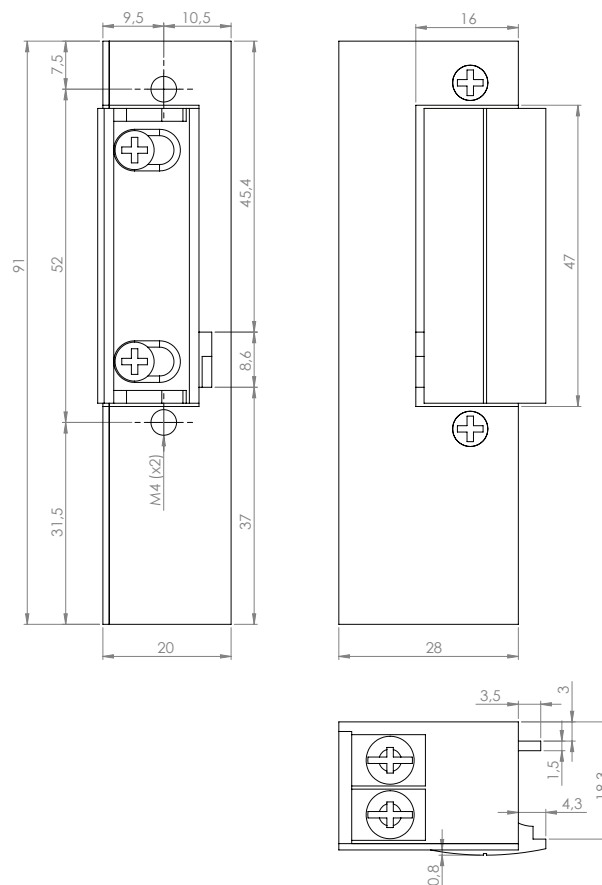

Dimensiuni

Intretinere

Incuietorile din seria DORCAS nu necesita intretinere periodica. Totusi, in cazul in care incuietoarea de deblocheaza mai greu dupa o perioada de timp, se recomanda curatarea parghiilor din interior.