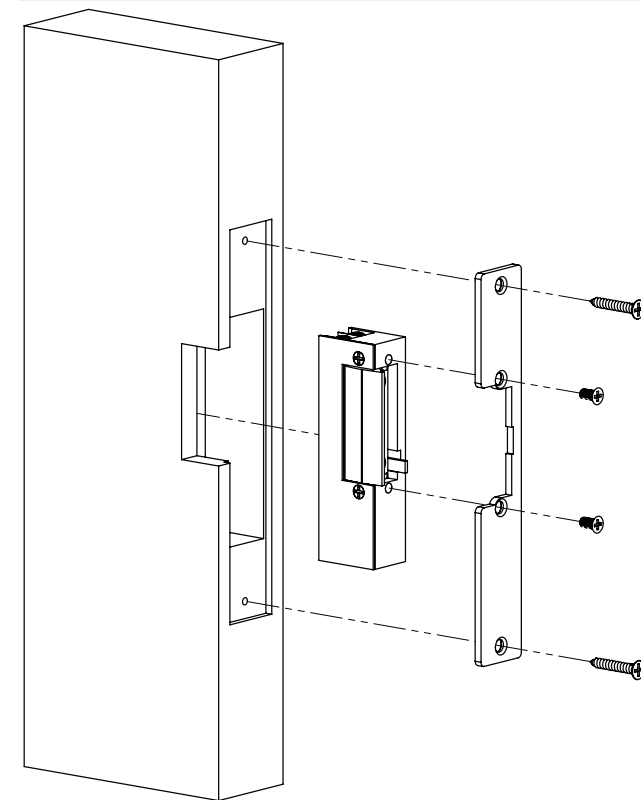

Montare

Observatii

EEE FAC OBIECTUL UNEI
COLECTARI SEPARATE