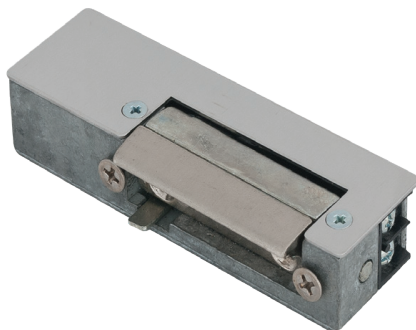

DORCAS-AaDF

Yala electromagnetica incastrabila acoperita

Imagine

Descriere

DORCAS-AaDF este o incuietoare electromagnetica de tip strike incastrabila, fail-secure, reversibila, cu memorie mecanica interna si buton de deblocare. Poate fi aplicata la usi de lemn, usi de metal, PVC.

Caracteristici

•Functionare:	Inchisa fara alimentare (fail-secure)
•Limba ajustabila:	Da
•Reversibila:	Da
•Zavor radial:	Nu
•Memorie mecanica:	Da
•Rezistent la apa:	Nu
•Rezistent la foc:	Nu
•Buton de deblocare:	Da
•Monitorizare:	Nu
•Suport compatibil:	EZR-25, EZH-25, EZH-4C F101, F102

Specificatii

•Tensiune de alimentare:	8-12 Vcc/Vca
•Curent absorbit:	680 mA
•Rezistenta:	20 Ohm
•Actionare:	impuls 1-5 sec.
•Montaj:	incastrat
•Fora de retinere:	3000 N / 310 kg-f
•Durata de viata:	300.000 de deschideri
•Material:	otel inoxidabil
•Temperatura:	-15°C ~ +40°C
•Umiditate:	0 ~ 90 % (fara condensare)
•Dimensiuni:	90(H) x 20(l) x 28(A) mm
•Masa bruta:	0,21 kg

Dimensiuni

Intretinere

Incuietorile din seria DORCAS nu necesita intretinere periodica. Totusi, in cazul in care incuietoarea de deblocheaza mai greu dupa o perioada de timp, se recomanda curatarea parghiilor din interior.