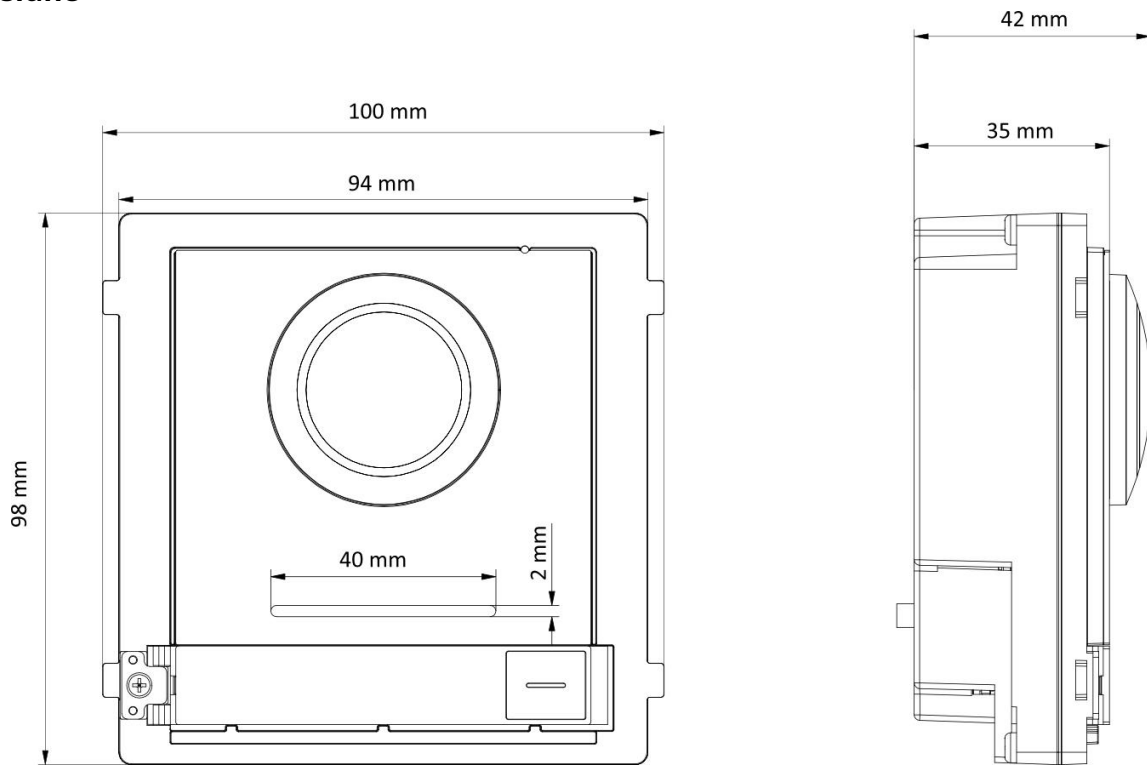

Dimensiune