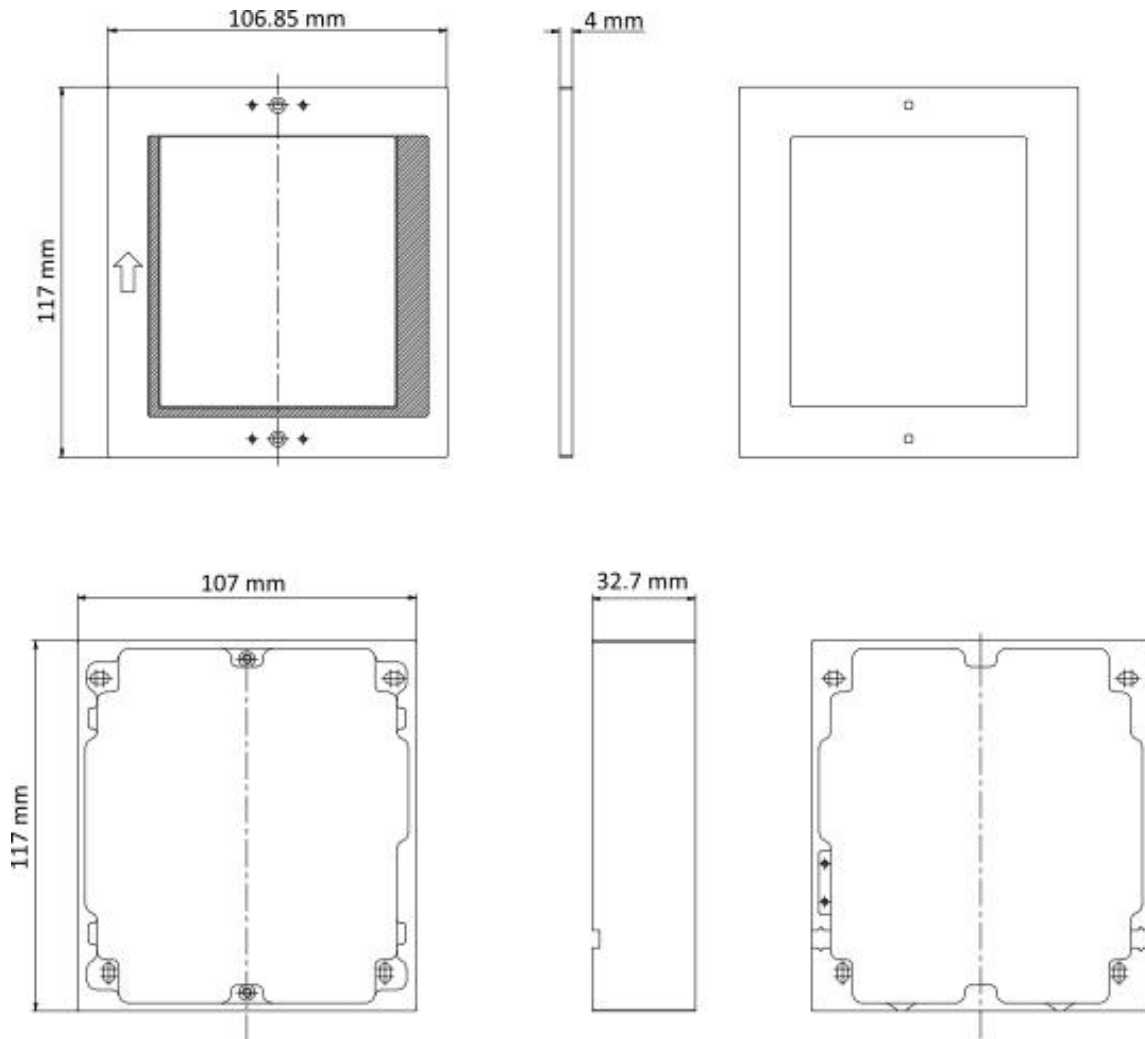

Parametrii rețelei	
Comunicare protocol	TCP/IP, RTSP
Rețea cu fir	Ethernet auto-adaptabil 10/100 Mbps
Wifi	N / A
Bluetooth	N / A
3G/4G	N / A
Interfețele dispozitivului	
Intrare de alarmă	4 (2 butoane de ieșire și 2 contacte de ușă în mod implicit)
TAMPER	1
Rețea interfata	1 RJ45
Butonul de ieșire	2 (2 pentru controlul blocării)
Contact la ușă intrare	2
RS-485	1 (1 pentru comunicarea submodulului Hikvision)
Wiegand	N / A
Card TF	N / A
Ieșire de alarmă	N / A
Control de blocare	2 (2 relee, max la 30 V, 2 A)
USB	N / A
Interfață de alimentare	Putere de ieșire 12 VDC (maxim la 12 V, 500 mA)
IP cu două fire interfata	N / A
General	
Alimentare electrică	12 VDC/PoE (IEEE 802.3af)
Lucru temperatura	- 40° C până la 60° C (-40° F până la 140° F)
Lucru umiditate	10% până la 95%
Buton	1
Nivel de protecție	IP65
Instalare	Montare la suprafață
Dimensiuni (L × L × H)	Dispozitiv: 98 mm × 100 mm × 42 mm (3,86" × 3,94" × 1,65") Capac: 117 × 107 × 4 mm (4,61" × 4,21" × 0,16") Cadru de instalare: 117 × 107 × 32,7 mm (4,61" × 4,21" × 1,29")
Limba	Engleză, franceză, portugheză, portugheză braziliană, spaniolă, rusă, germană, italiană, poloneză, turcă, vietnameză, arabă, cehă, maghiară, olandeză, română, bulgară, ucraineană, croată, sârbă, greacă, slovacă
Indicator	0
Greutate	Fără pachet: 0,600 kg Cu pachet: 0,865 kg
Baterie	/
Aplicație mediu inconjurator	În aer liber

Putere consum	≤ 5 W
---------------	-------

Model disponibil

DS-KD8003-IME1(B)/Surface/Europe BV

Dimensiune

Headquarters

No.555 Qianmo Road, Binjiang District,
Hangzhou 310051, China
T +86-571-8807-5998
www.hikvision.com