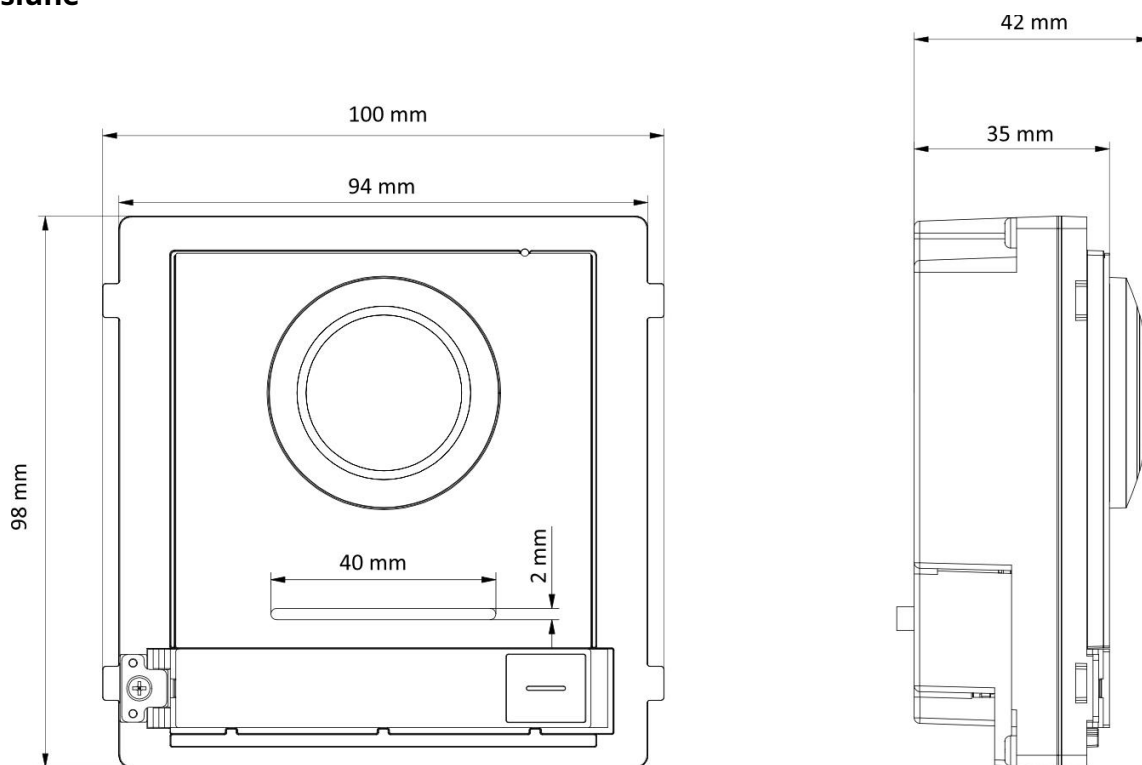

Putere consum	≤ 5 W

Model disponibil

DS-KD8003-IME1(B)/Surface/Europe BV

Dimensiune