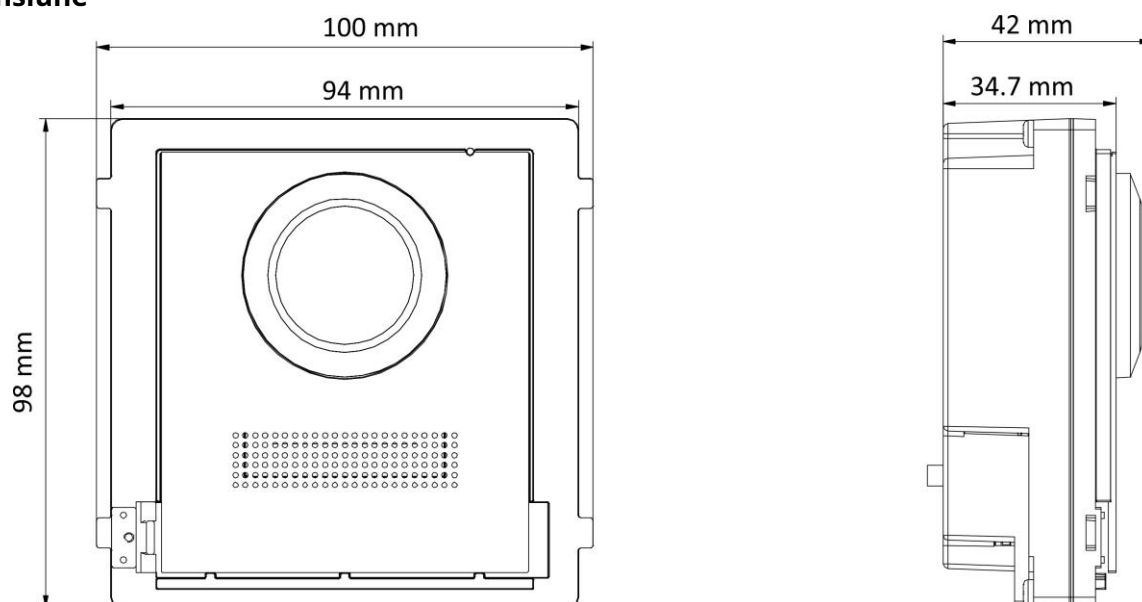

Card TF	/
Ieșire de alarmă	/
Control de blocare	2 relee, max. 30 VDC, 2 A
Intrare contact ușă	1
Interfață IP cu două fire	/
General	
Buton	/
Instalare	Montare la suprafață, montare încasată
Indicator	/
Greutate	Greutate neta: 410 g Greutate bruta: 581 g
Nivel de protecție	IP65
Temperatura de lucru	-40 °C până la 60 °C (-40 °F până la 140 °F)
Umiditatea de lucru	10% până la 95% (fără condensare)
Dimensiune (L × H × D)	98 mm × 100 mm × 42 mm (3,86" × 3,94" × 1,65")
Baterie	/
Alimentare electrică	12 VDC, 500 mA, IEEE 802.3af, PoE
Mediul de aplicație	În aer liber
Consumul de energie	≤ 5 W
Limba	engleză, franceză, portugheză, braziliană, portugheză, spaniolă, rusă, germană, italiană, poloneză, turcă, vietnameză, arabă, cehă, maghiară, olandeză, română, bulgară, ucraineană, croată, sârbă, greacă, slovacă

Model disponibil

DS-KD8003-IME1(B)/NS

Dimensiune