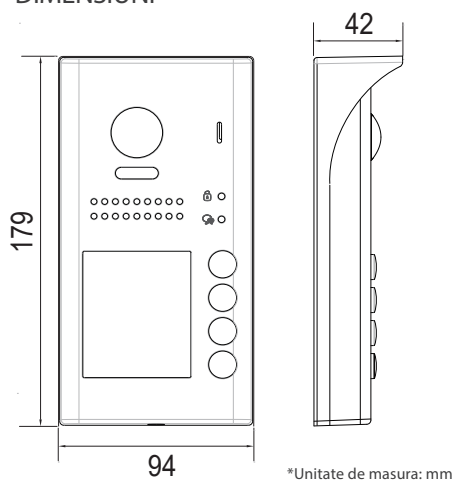

DIMENSIUNI