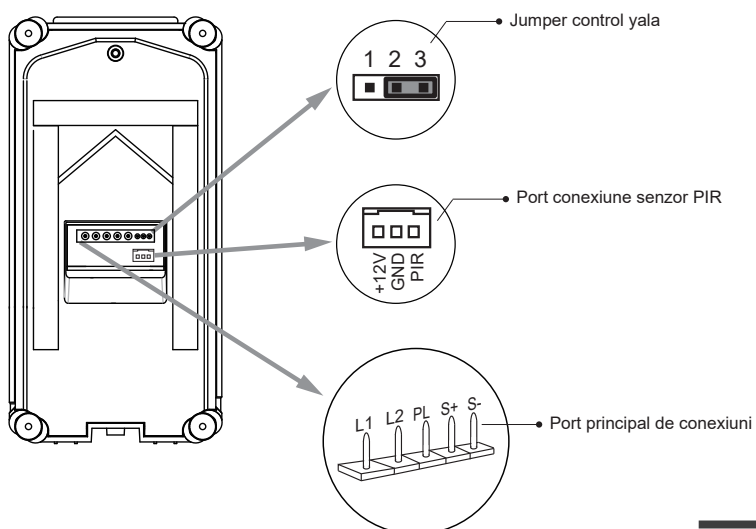

DESCRIERE TERMINAL

Fisa tehnica

YLI ETERNIT ACCES Srl

A.: Str. Haiducului 3A
400040 Cluj-Napoca
Romania

T.: 004 0264 484 989
F.: 004 0364 262 990
W.: www.yli.ro