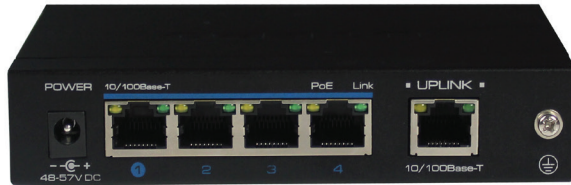

UTP3-SW04-TP60

Switch PoE+ 5 porturi 10/100Base-T (4 downlink, 1 uplink) pentru sisteme de supraveghere

Imagine

UTEPO

Descriere

UTP3-SW04-TP60 este un switch fara management, cu functie PoE+ pentru facilitarea alimentarii dispozitivelor compatibile PoE prin cablul de date. Switch-ul dispune de 4 porturi PoE 10/100 Mbps pentru conectarea dispozitivelor compatibile cum ar fi camere IP, telefoane IP, puncte de acces (WiFi), separatoare PoE, etc. De asemenea, dispune si de un port POE Ethernet (10/100Mbps) separat pentru conectarea cu alte switch-uri sau pentru a putea fi alimentat POE.

Caracteristici

- Switch ethernet POE+, 4+1 porturi
- Porturi retea: Port 1-4: 10/100Mbps POE+ (30W); Port 5: 10/100Mbps ethernet (UPLINK) POE
- Distanța de transmisie 0 ~ 100m
- Standarde retea - POE: IEEE802.3/u/ab - IEEE802.3af/at
- Cache date 1Mb
- Capacitate switch 1Gbps
- Tabela MAC 8kb
- Protecție supratensiuni, ESD
- POE: 802.3at/af (max. 30W pe port)