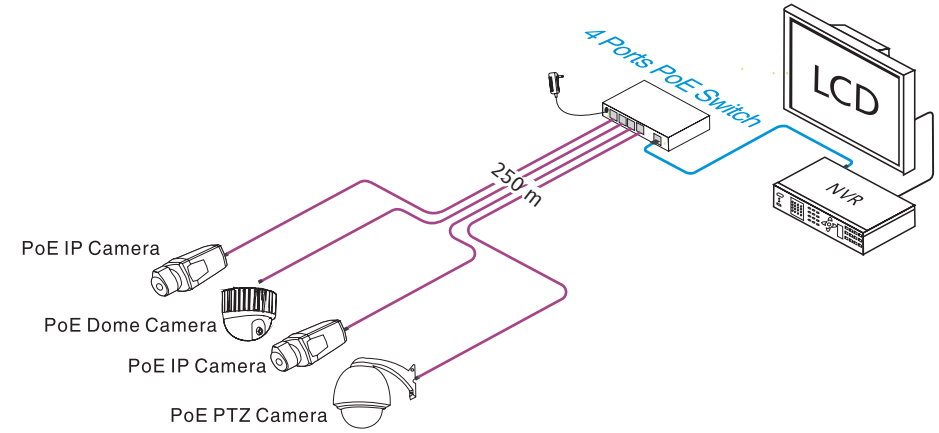

Diagrama

Continut pachet

• Switch 4+1 porturi	1 buc.
• Sursa alimentare	1 buc.
• Accesorii montare pe perete	2 buc.
• Picioruse autoadezive din cauciuc	4 buc.
• Manual de utilizare	1 buc.

Observatii

EEE FAC OBIECTUL UNEI
COLECTARI SEPARATE