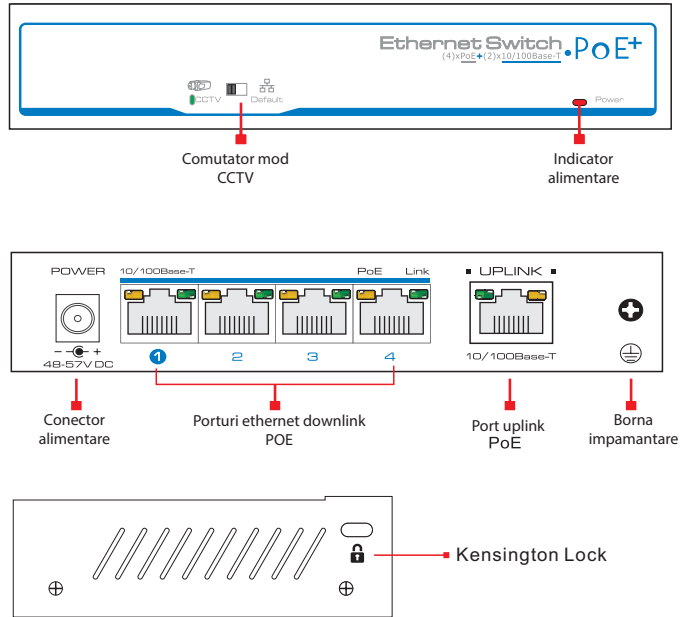

Diagrama

Continut pachet

• Switch 4+1 porturi	1 buc.
• Sursa alimentare	1 buc.
• Accesorii montare pe perete	2 buc.
• Picioruse autoadezive din cauciuc	4 buc.
• Manual de utilizare	1 buc.

Observatii

EEE FAC OBIECTUL UNEI
COLECTARI SEPARATE