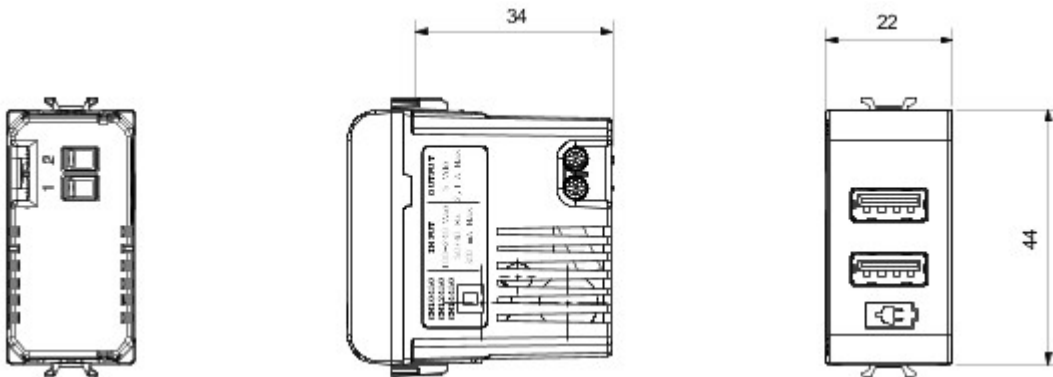

Gamă variată de comutatoare, prize de energie (conforme cu standardele naționale și internaționale), prize de date, aparate pentru gestionarea controlului climatizării, confort, semnalizarea alarmelor tehnice, iluminat de urgență. Aparatele module Chorus sunt disponibile în patru culori - alb lucios, negru satin, titan vopsit și ivoire lucios - și în diferite modularități, respectiv 1/2, 1, 2 și 3 module. Datorită suporturilor de cadru pentru dozele rectangulare, pătrate și rotunde, aparatele permit crearea unui număr infinit de combinații cu gama de rame Chorus.

Categorie	USB power supply	Culoare	Glossy white
Tensiune de ieșire	5V dc	Curent maxim furnizat	2,1 A
Standard	IEC 62368-1:2018; EN 61000-6-1; EN 61000-6-3	Terminale de cablare	Cu șuruburi
Capacitate strângere terminal cabluri flexibile (mm2)	min. 1 - max. 2x1,5	Capacitate strângere terminal cabluri rigide (mm2)	min. 1 - max. 2x1,5
Nr. module	1	Electrocod	0144

DIMENSIONAL

STANDARDS/APPROVALS

GEWISS S.p.A. Via A. Volta, 1
24069 Cenate Sotto - Bergamo - Italy
tel. +39 035 94 61 11 fax +39 035 94 69 09

www.gewiss.com
sat@gewiss.com
Last update 05/10/2022

Data, measures, designs and pictures are shown only as informative purposes, and could be changed without previous notice