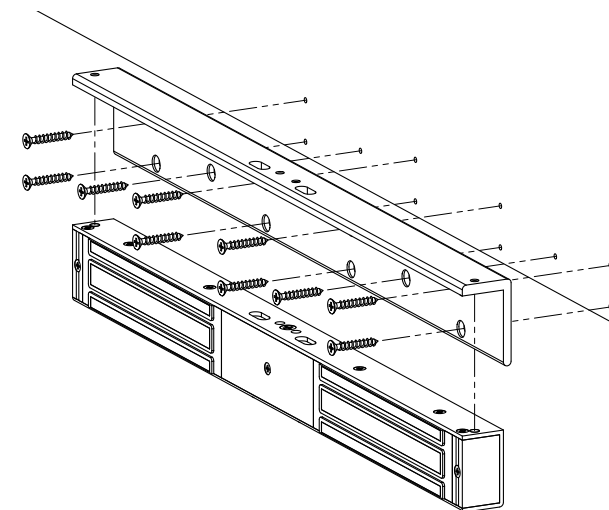

Descriere

MBK-180NDL este un suport in forma de „L” pentru montarea electromagnetilor YM-180ND(LED) pe usile duble cu deschidere spre exterior.

Specificatii

•Material:	Aliaj de aluminiu
•Tip:	Suport „L”
•Instalare:	Aplicata
•Compatibilitate:	YM-180ND(LED)
•Tip usa:	Lemn, metal, PVC
•Lungime suport "L":	390 mm
•Latime suport "L":	41.8 mm
•Inaltime suport "L":	25.4 mm

Dimensiuni

Suport "L"

Instalare

- 1. Fixati suportul „L” de tocul usii
- 2. Prindeti electromagnetul de suportul „L”

Schema de instalare

Observatii

EEE FAC OBIECTUL UNEI
COLECTARI SEPARATE