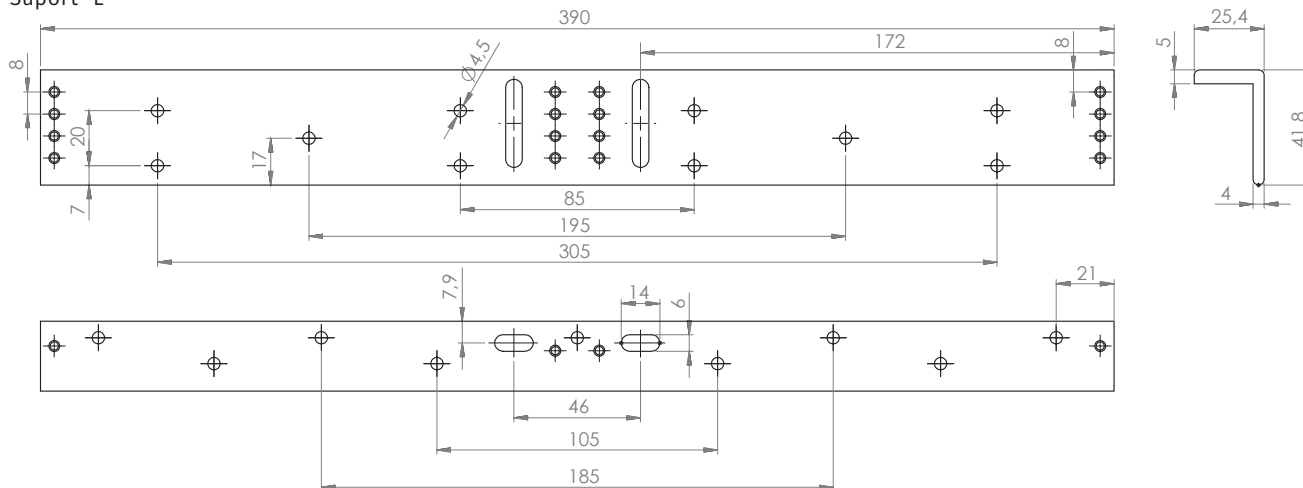

Descriere

MBK-180NDL este un suport in forma de „L” pentru montarea electromagnetilor YM-180ND(LED) pe usile duble cu deschidere spre exterior.

Specificatii

•Material:	Aliaj de aluminiu
•Tip:	Suport „L”
•Instalare:	Aplicata
•Compatibilitate:	YM-180ND(LED)
•Tip usa:	Lemn, metal, PVC
•Lungime suport "L":	390 mm
•Latime suport "L":	41.8 mm
•Inaltime suport "L":	25.4 mm

Dimensiuni

Suport "L"

Instalare

- 1. Fixati suportul „L” de tocul usii
- 2. Prindeti electromagnetul de suportul „L”

Schema de instalare

Observatii

EEE FAC OBIECTUL UNEI
COLECTARI SEPARATE