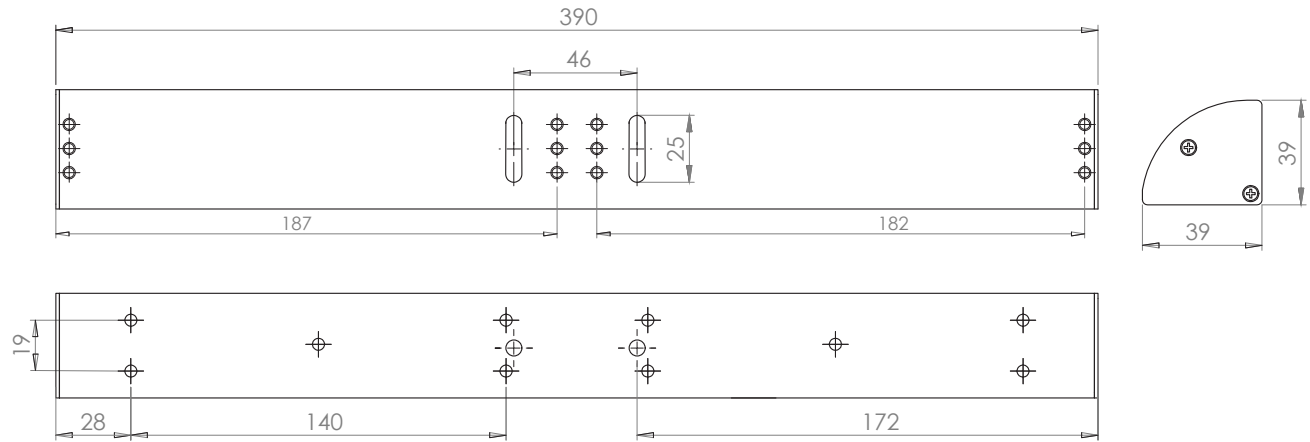

## Descriere

MBK-180NDLC este un suport in forma de „LC” pentru montarea electromagnetilor YM-180ND(LED) pe usi duble cu deschidere spre exterior. Capacul in forma de „C” ajuta la mascarea firelor de conexiune ale electromagnetului, obtinandu-se astfel un aspect estetic mai placut, comparativ cu folosirea unui suport „L” simplu.

## Specificatii

•Material:	Aliaj de aluminiu
•Tip:	Suport „LC”
•Instalare:	Aplicata
•Compatibilitate:	YM-180ND(LED)
•Tip usa:	Lemn, metal, PVC
•Lungime suport "LC":	390 mm
•Latime suport "LC":	39 mm
•Inaltime suport "LC":	39 mm

## Dimensiuni

Suport "LC"