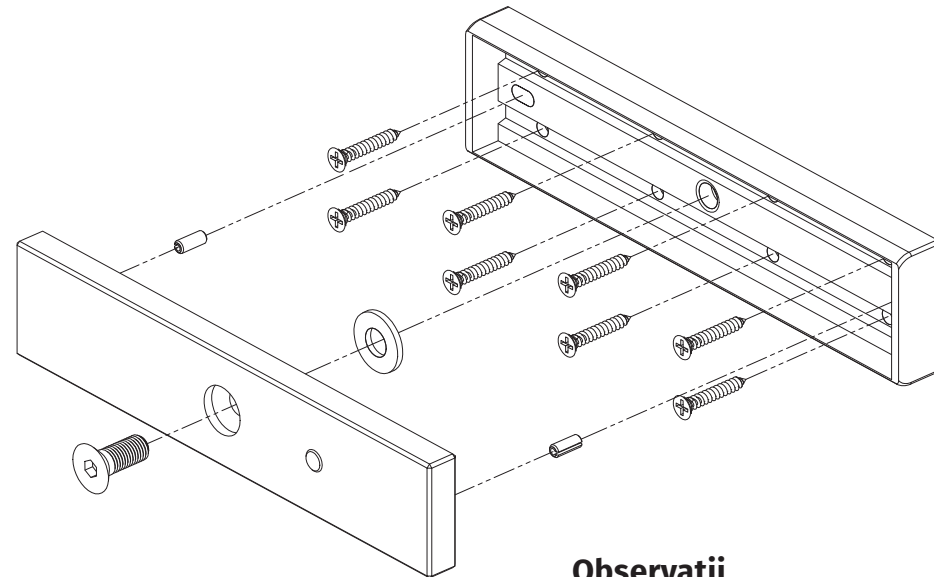

Instalare

Observatii

EEE FAC OBIECTUL UNEI
COLECTARI SEPARATE