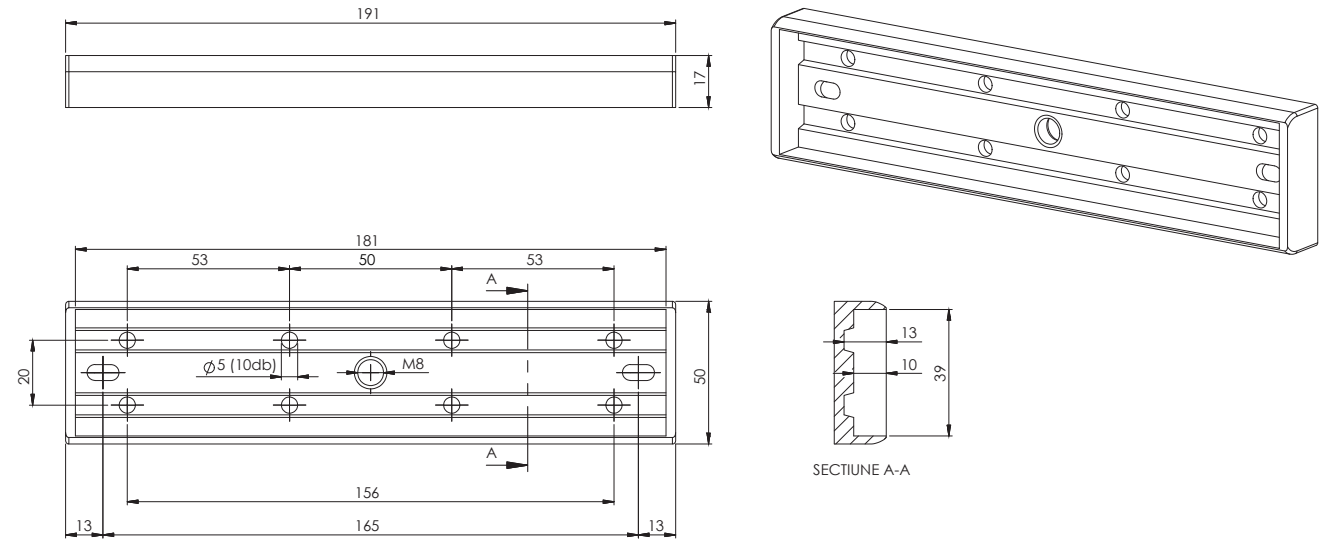

# MBK-280I-N

Suport pentru montarea contraplații electromagnetilor YM-280N(LED) pe foaia de usa

## Dimensiuni

## Descriere

MBK-280I-N este un suport pentru montarea contraplații electromagnetilor YM-280N(LED) pe foaia de usa cu deschidere spre exterior.

## Specificatii

•Material:	Aluminiu anodizat
•Tip:	Suport contraplața
•Instalare:	Aplicata
•Compatibilitate:	Contraplațiile electromagnetilor YM-280N(LED)
•Tip usa:	Usi de lemn, metal, PVC
•Lungime suport:	191 mm
•Latime suport:	50 mm
•Inaltime suport:	17 mm
•Masa bruta:	0.22 kg