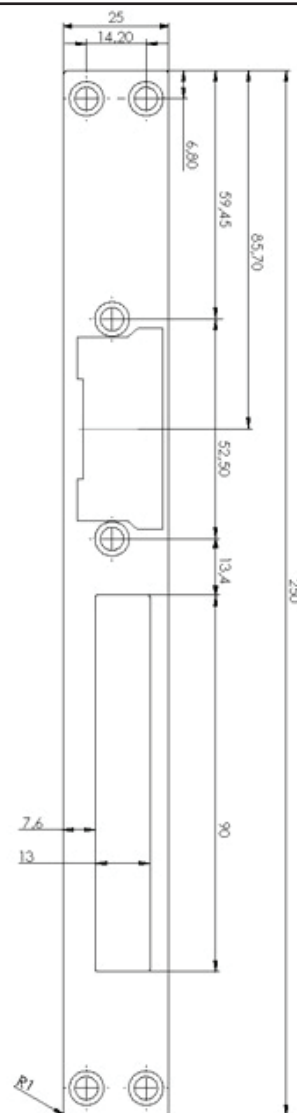

DORCAS-YL-X

Suport lung pentru incuietorile de tip strike
DORCAS, seria TOP

Imagine

Descriere

DORCAS-YL-X este un suport lung pentru incuietorile
incastrabile de tip strike DORCAS, din seria TOP.

Specificatii

- Material: otel inoxidabil
- Dimensiuni: 250(H) x 25(l) x 3(A) mm
- Masa bruta: 0.09kg

Dimensiuni

Observatii

EEE FAC OBIECTUL UNEI
COLECTARI SEPARATE