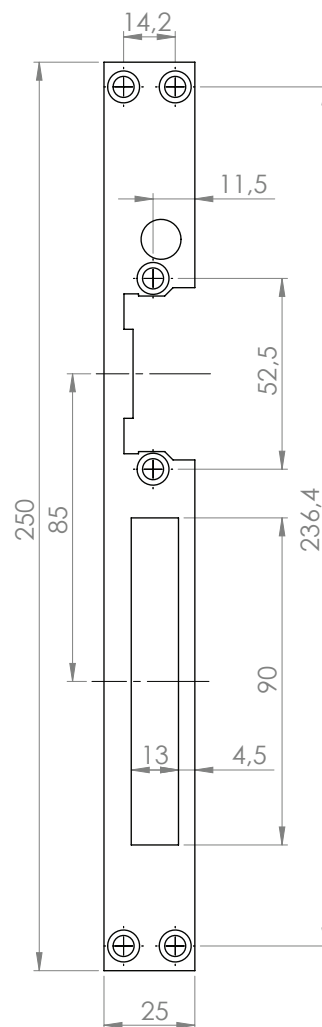

## Descriere

DORCAS-L62 este un suport lung, reversibil, pentru incuitorile Dorcas seria 62.

## Descriere

Montare:	reversibil
Material:	otel zincat
Culoare:	argintiu
Dimensiuni:	250 (H) x 25 (l) x 3 (A) mm
Masa:	0.086 kg

## Dimensiuni