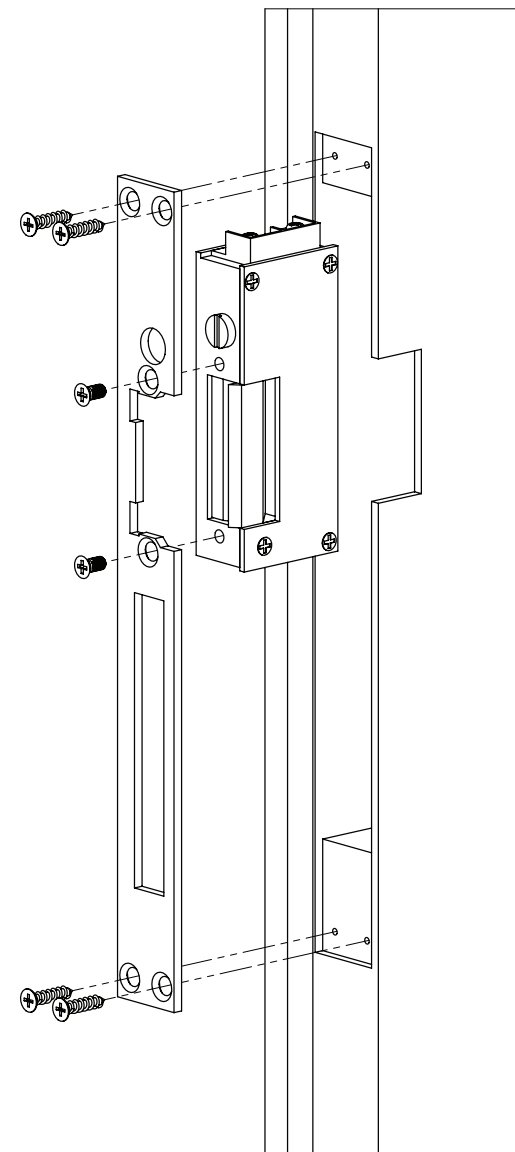

Schema de montare

Observatii

EEE FAC OBIECTUL UNEI
COLECTARI SEPARATE