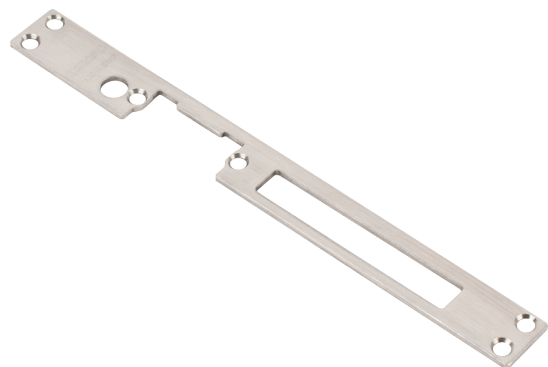

# DORCAS-L62

Suport lung pentru incuitori Dorcas seria 62

## Descriere

DORCAS-L62 este un suport lung, reversibil, pentru incuitorile Dorcas seria 62.

## Descriere

Montare:	reversibil
Material:	otel zincat
Culoare:	argintiu
Dimensiuni:	250 (H) x 25 (l) x 3 (A) mm
Masa:	0.086 kg