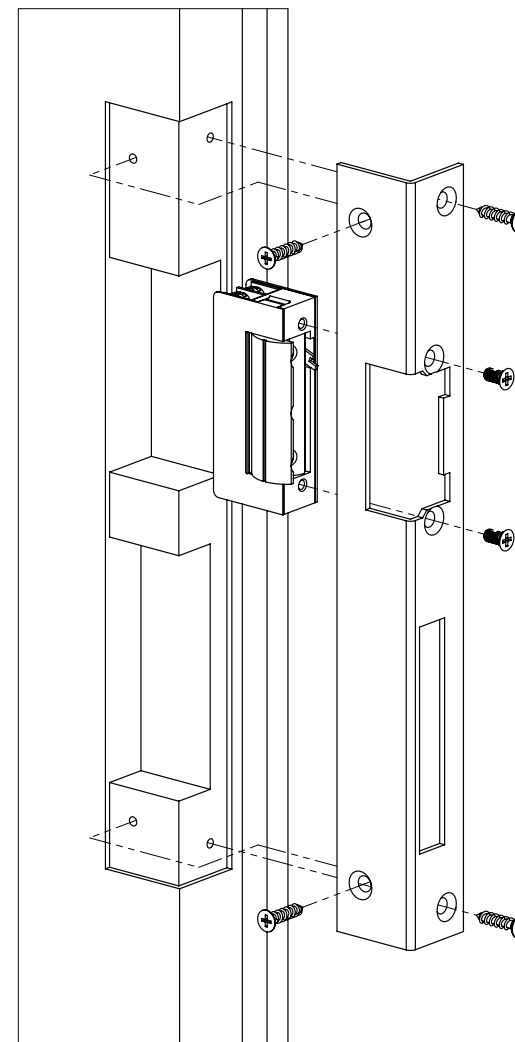

Schema de montare

Observatii

EEE FAC OBIECTUL UNEI
COLECTARI SEPARATE