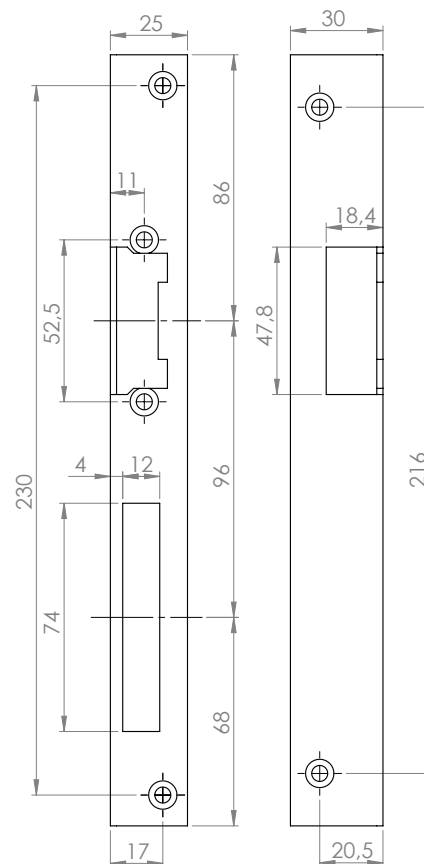

## Descriere

DORCAS-F102-R este un suport lung pentru montarea incuietorilor Dorcas pe usi din lemn cu directie de deschidere spre dreapta.

Compatibil cu Dorcas seriile 41, 52, 54, 99, Aa, N.

## Descriere

Montare: usi din lemn, deschidere spre dreapta  
Material: otel vopsit in camp electrostatic  
Culoare: argintiu/ maro  
Dimensiuni: 250 (H) x 25 (l) x 30 (A) mm  
Masa: 0.18 kg

## Dimensiuni