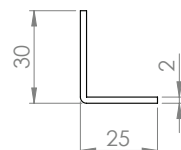

## Descriere

Montare: usi din lemn, deschidere spre dreapta  
Material: otel vopsit in camp electrostatic  
Culoare: argintiu/ maro  
Dimensiuni: 250 (H) x 25 (l) x 30 (A) mm  
Masa: 0.18 kg

## Dimensiuni