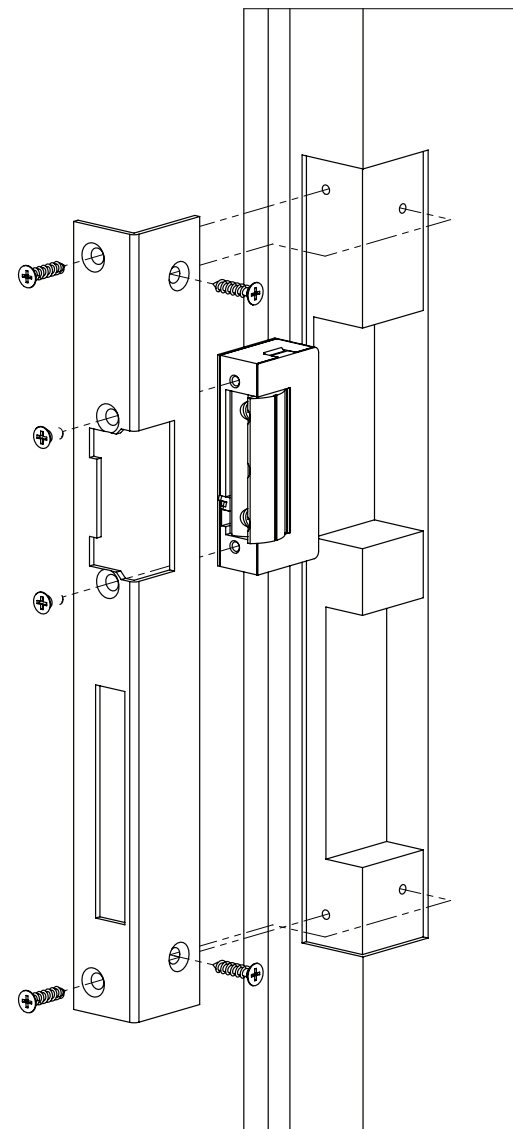

DORCAS-F101-L

Suport lung incuietori Dorcas, pentru usi de lemn

Imagine

Descriere

DORCAS-F101-L este un suport lung pentru montarea incuietorilor Dorcas pe usi din lemn cu directie de deschidere spre stanga.

Compatibil cu Dorcas seriile 41, 52, 54, 99, Aa, N.

Descriere

Montare: usi din lemn, deschidere spre stanga
Material: otel vopsit in camp electrostatic
Culoare: argintiu/ maro
Dimensiuni: 250 (H) x 25 (l) x 30 (A) mm
Masa: 0.18 kg

Dimensiuni

Schema de montare

Observatii

EEE FAC OBIECTUL UNEI
COLECTARI SEPARATE