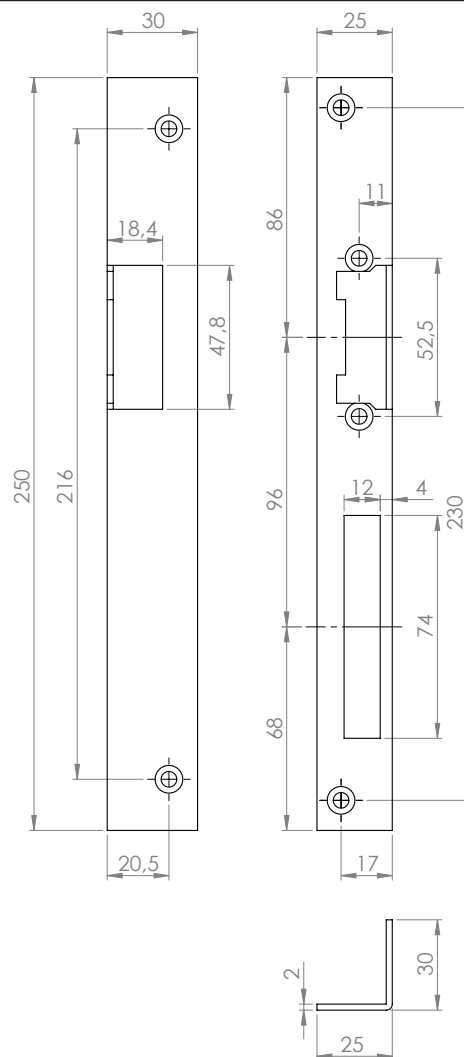

DORCAS-F101-L

Suport lung incuietori Dorcas, pentru usi de lemn

Imagine

Descriere

DORCAS-F101-L este un suport lung pentru montarea incuietorilor Dorcas pe usi din lemn cu directie de deschidere spre stanga.

Compatibil cu Dorcas seriile 41, 52, 54, 99, Aa, N.

Descriere

Montare: usi din lemn, deschidere spre stanga
Material: otel vopsit in camp electrostatic
Culoare: argintiu/ maro
Dimensiuni: 250 (H) x 25 (l) x 30 (A) mm
Masa: 0.18 kg

Dimensiuni

Schema de montare

Observatii

EEE FAC OBIECTUL UNEI
COLECTARI SEPARATE