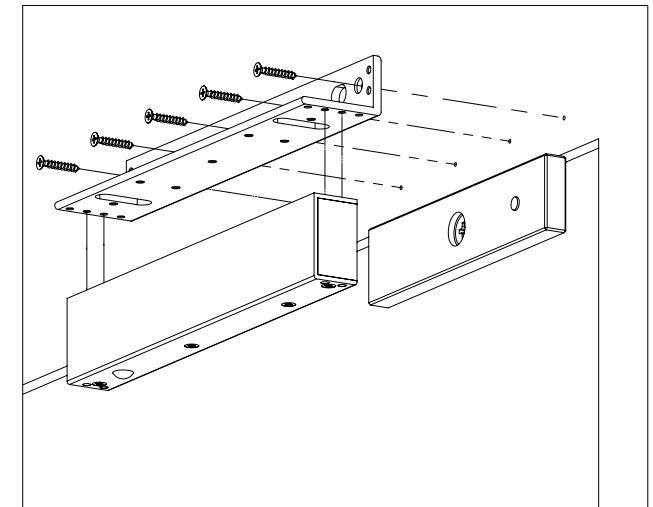

MBK-280NL

Suport "L" pentru fixare electromagnet

Imagine

Descriere

MBK-280NL este un suport in forma de „L” pentru montarea electromagnetilor YM-280N(LED) pe usi cu deschidere spre exterior.

Specificatii

•Material:	Aliaj de aluminiu
•Tip:	Suport „L”
•Instalare:	Aplicata
•Compatibilitate:	YM-280N(LED)
•Tip usa:	Lemn, metal, PVC
•Lungime suport "L":	250 mm
•Latime suport "L":	48.8 mm
•Inaltime suport "L":	30.4 mm

Instalare

1. Fixati suportul „L” de tocul usii
2. Prindeti electromagnetul de suportul „L”

Dimensiuni

Suport "L"

Instalare

Schema de instalare

Observatii

EEE FAC OBIECTUL UNEI
COLECTARI SEPARATE