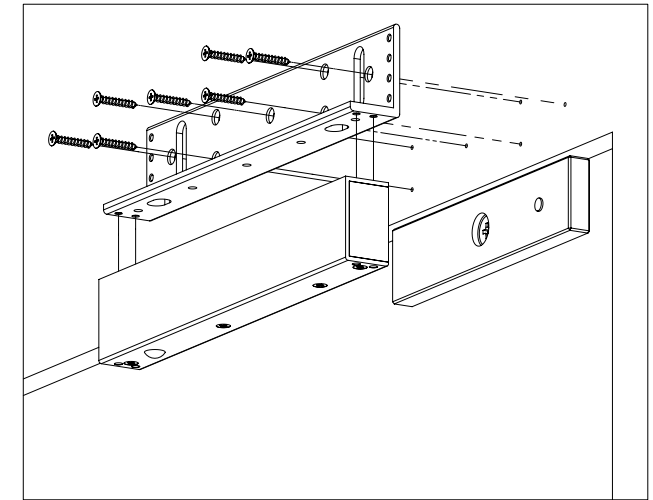

MBK-280NL

Suport "L" pentru fixare electromagnet

Imagine

Descriere

MBK-280NL este un suport in forma de „L” pentru montarea electromagnetilor YM-280N(LED) pe usi cu deschidere spre exterior.

Specificatii

•Material:	Aliaj de aluminiu
•Tip:	Suport „L”
•Instalare:	Aplicata
•Compatibilitate:	YM-280N(LED)
•Tip usa:	Lemn, metal, PVC
•Lungime suport "L":	250 mm
•Latime suport "L":	48.8 mm
•Inaltime suport "L":	30.4 mm

Instalare

1. Fixati suportul „L” de tocul usii
2. Prindeti electromagnetul de suportul „L”

Dimensiuni

Suport "L"

Instalare

Schema de instalare

Observatii

EEE FAC OBIECTUL UNEI
COLECTARI SEPARATE