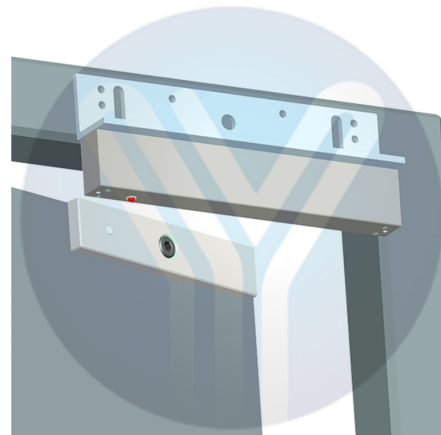

MBK-280NL

Suport "L" pentru fixare electromagnet

Imagine

Descriere

MBK-280NL este un suport in forma de „L” pentru montarea electromagnetilor YM-280N(LED) pe usi cu deschidere spre exterior.

Specificatii

•Material:	Aliaj de aluminiu
•Tip:	Suport „L”
•Instalare:	Aplicata
•Compatibilitate:	YM-280N(LED)
•Tip usa:	Lemn, metal, PVC
•Lungime suport "L":	250 mm
•Latime suport "L":	48.8 mm
•Inaltime suport "L":	30.4 mm

Instalare

1. Fixati suportul „L” de tocul usii
2. Prindeti electromagnetul de suportul „L”

Dimensiuni

Suport "L"

Instalare

Schema de instalare

Observatii

EEE FAC OBIECTUL UNEI
COLECTARI SEPARATE