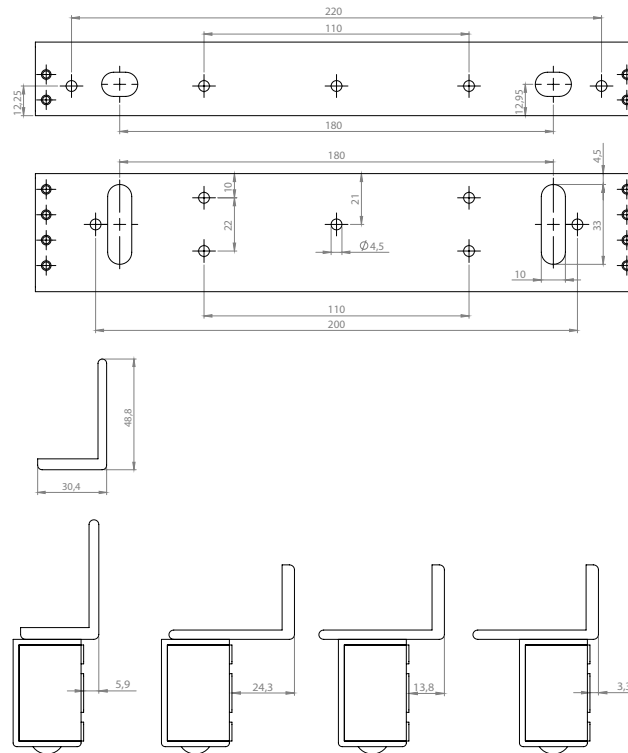

MBK-280NL

Suport "L" pentru fixare electromagnet

Imagine

Descriere

MBK-280NL este un suport in forma de „L” pentru montarea electromagnetilor YM-280N(LED) pe usi cu deschidere spre exterior.

Specificatii

•Material:	Aliaj de aluminiu
•Tip:	Suport „L”
•Instalare:	Aplicata
•Compatibilitate:	YM-280N(LED)
•Tip usa:	Lemn, metal, PVC
•Lungime suport "L":	250 mm
•Latime suport "L":	48.8 mm
•Inaltime suport "L":	30.4 mm

Instalare

1. Fixati suportul „L” de tocul usii
2. Prindeti electromagnetul de suportul „L”

Dimensiuni

Suport "L"

Instalare

Schema de instalare

Observatii

EEE FAC OBIECTUL UNEI
COLECTARI SEPARATE