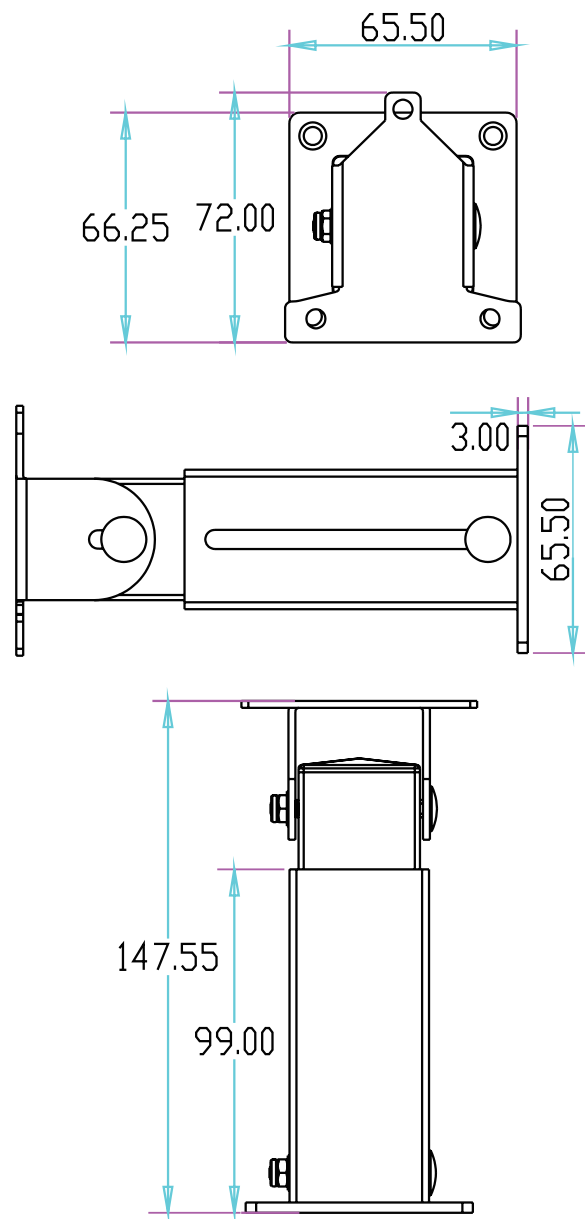

YD-34-E

Suport ajustabil pentru electromagneti de retinere usa deschisa

Imagine

Descriere

YD-34-E este un suport ajustabil pentru electromagnetii de retinere usa, compatibil cu YD-604, YD-605. Acesta poate fi montat atat pe pardosea cat si pe perete.

Specificatii

•Material:	Otel vopsit
•Culoare:	Negru
•Instalare:	Aplicata
•Compatibilitate:	YD-604, YD-605
•Dimensiuni:	147.55(L) x 72(W) x 65.5(H)
•Greutate:	0.65 Kg

Dimensiuni

Schema de instalare

Observatii