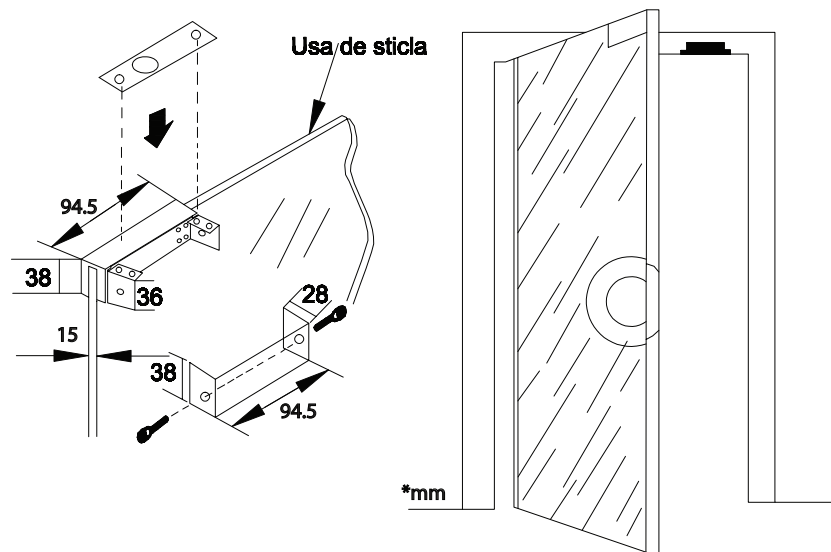

# BBK-600

Suport pentru montarea contraplații bolturilor pe uși de sticlă

## Descriere

BBK-600 este un suport pentru montarea contraplații bolturilor electrice YB-100, YB-100+, YB-100+(LED). Pachetul conține o carcasa pentru montarea aplicată a contraplații pe uși de sticlă și accesoriile de prindere. Nu este inclusă contraplața.

## Specificatii

• Material	Oțel inoxidabil
• Montare	Aplicată
• Aplicabilitatea	Uși de sticlă fără ramă
• Grosime ușa	10-15 mm
• Dimensiuni	94.5(L) x 49(l) x 38(H) mm
• Greutate:	0.3 kg

## Dimensiuni