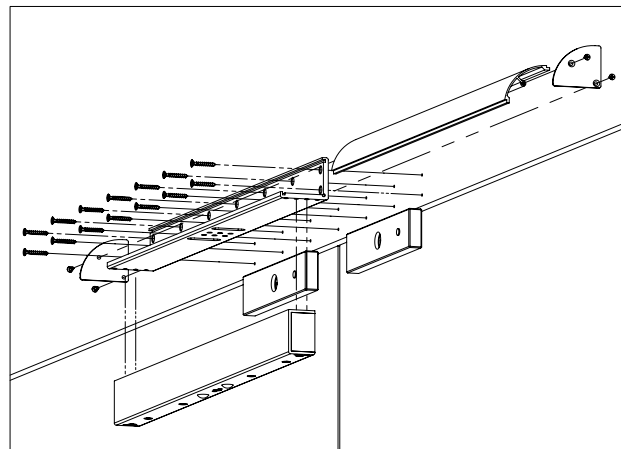

Schema de instalare

Instalare

1. •1. Fixati suportul „LC” de tocul usii
2. •2. Prindeti electromagnetul de suportul „LC”

Observatii

EEE FAC OBIECTUL UNEI
COLECTARI SEPARATE