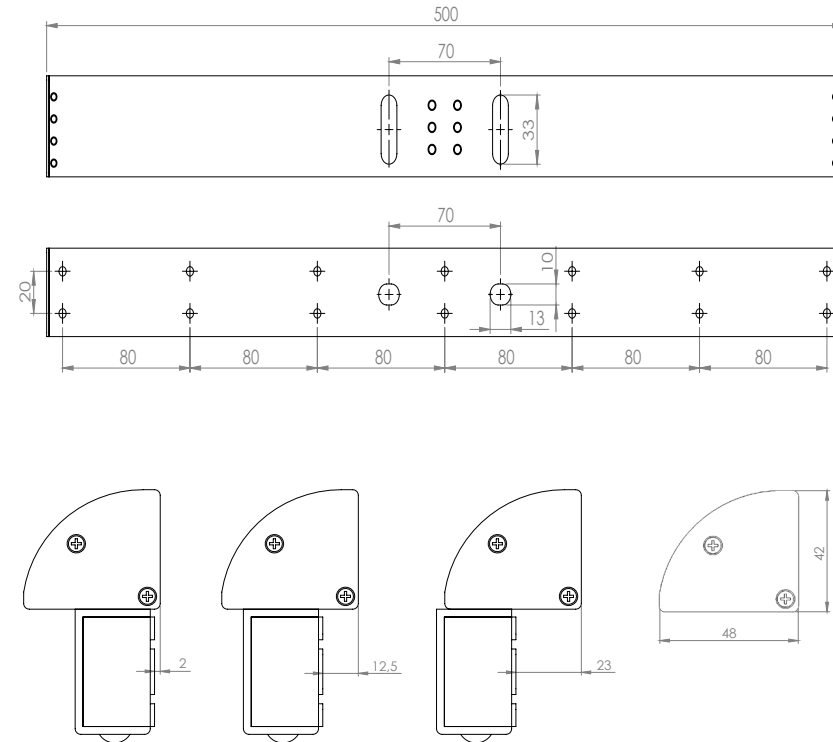

## Descriere

MBK-280NDLC este un suport dublu in forma de „LC” pentru montarea electromagnetilor YM-280ND(LED) pe usi cu deschidere spre exterior. Capacul in forma de „C” ajuta la mascarea firelor de conexiune ale electromagnetului, obtinandu-se astfel un aspect estetic mai placut, comparativ cu folosirea unui suport „L” simplu.

## Specificatii

•Material:	Aliaj de aluminiu
•Tip:	Suport „LC”
•Instalare:	Aplicata
•Compatibilitate:	YM-280ND(LED)
•Tip usa:	Lemn, metal, PVC
•Lungime suport "LC":	500 mm
•Latime suport "LC":	48 mm
•Inaltime suport "LC":	42 mm

## Dimensiuni

Suport "LC"