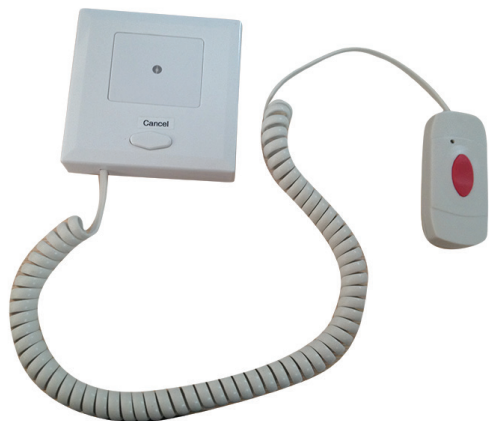

Y-SC-ANS

Statie de apel cu cablu

Imagine

Descriere

Y-SC-ANS este o statie de apelare wireless cu 2 butoane. Butonul de apelare rosu cu fir are functia CALL (apelare), iar cel de pe baza are functia CANCEL (anulare).

Caracteristici

- Rezistent la apa
- Distanța de transmisie mare (aprox. 200m)
- Durata de viață lungă a bateriei (aprox. 3000 de apăsări)
- Antena externă

Specificatii

- | | |
|---------------------|-------------|
| • Alimentare: | 12Vcc |
| • Consum: | <15mA |
| • Baterie: | 12Vcc (23A) |
| • Material: | ABS |
| • Putere de emisie: | <20mW |
| • Frecvență | 433MHz |
| • Dimensiuni | 86x86mm |