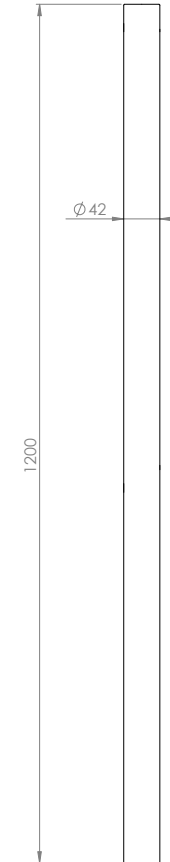

K-KIO

Stalp din INOX, pentru limitarea cãii de acces, montare ingropata

Imagine

Descriere

K-KIO este un stalp din INOX pentru limitarea cãii de acces, montare ingropata. Constructia integrala din INOX ii confera un aspect elegant si o rezistenta crescuta in timp. Este ideal pentru reglarea fluxului de persoane.

Specificatii

•Finisaj:	INOX
•Inaltime stalp:	1200 mm
•Montare:	Ingropat cu K-PERS
•Diametru teava stalp:	42 mm
•Mediul de instalare:	Interior / Exterior
•Dimensiuni:	1200(H) x 42(L) x 42(l)mm

Dimensiuni