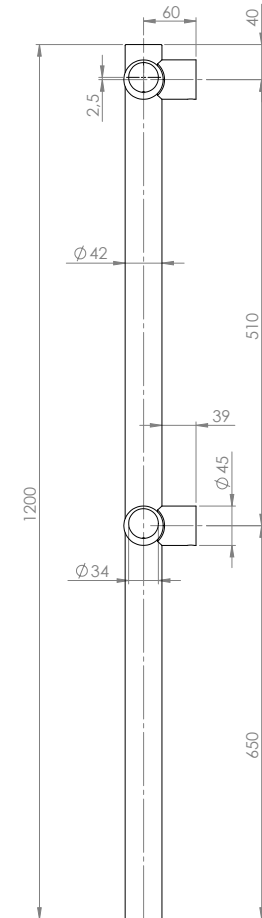

# K-KISO

Stalp intermediar de colt 90° din INOX, pentru suport balustrade din INOX, montare ingropata

## Descriere

K-KISO este un stalp intermediar de colt 90° din INOX, pentru suport balustrade din INOX, montare ingropata. Constructia integrala din INOX ii confera un aspect elegant si o rezistenta crescuta in timp. Este ideal pentru reglarea fluxului de persoane.

## Specificatii

•Finisaj:	INOX
•Montare:	Ingropat cu K-PERS
•Inaltime stalp:	1200 mm
•Diametru teava stalp:	42 mm
•Diametru teava suport:	45 mm
•Mediul de instalare:	Interior / Exterior
•Dimensiuni:	1200(H) x 81(L) x 81(l)mm

## Dimensiuni