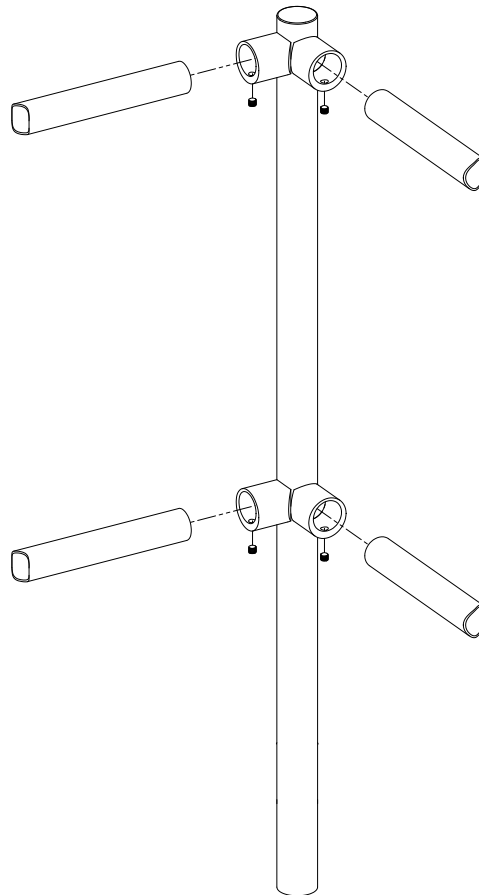

# K-KISO

Stalp intermediar de colt 90° din INOX, pentru suport balustrade din INOX, montare ingropata

## Descriere

K-KISO este un stalp intermediar de colt 90° din INOX, pentru suport balustrade din INOX, montare ingropata. Constructia integrala din INOX ii confera un aspect elegant si o rezistenta crescuta in timp. Este ideal pentru reglarea fluxului de persoane.

## Specificatii

•Finisaj:	INOX
•Montare:	Ingropat cu K-PERS
•Inaltime stalp:	1200 mm
•Diametru teava stalp:	42 mm
•Diametru teava suport:	45 mm
•Mediul de instalare:	Interior / Exterior
•Dimensiuni:	1200(H) x 81(L) x 81(l)mm

## Dimensiuni