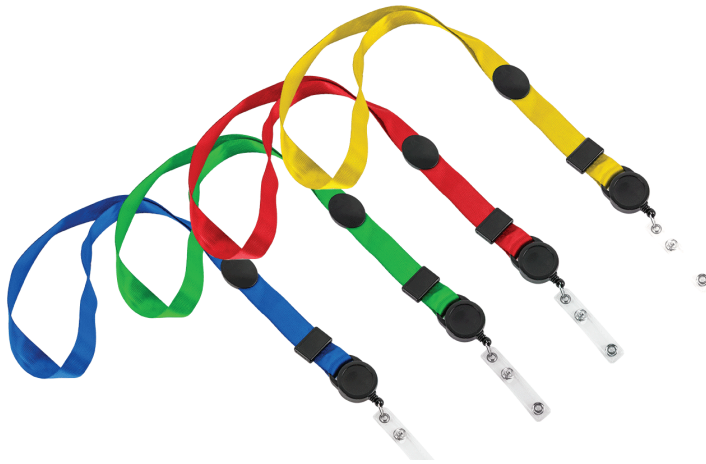

CH-424

Snur cu port ecuson retractabil

Imagine

Specificatii

- Lungime snur: 500mm
- Latime snur: 20mm
- Culoare: galben, albastru, verde, rosu
- Lungime maxima extinsa: 1100 mm
- Diametru snur reglabil