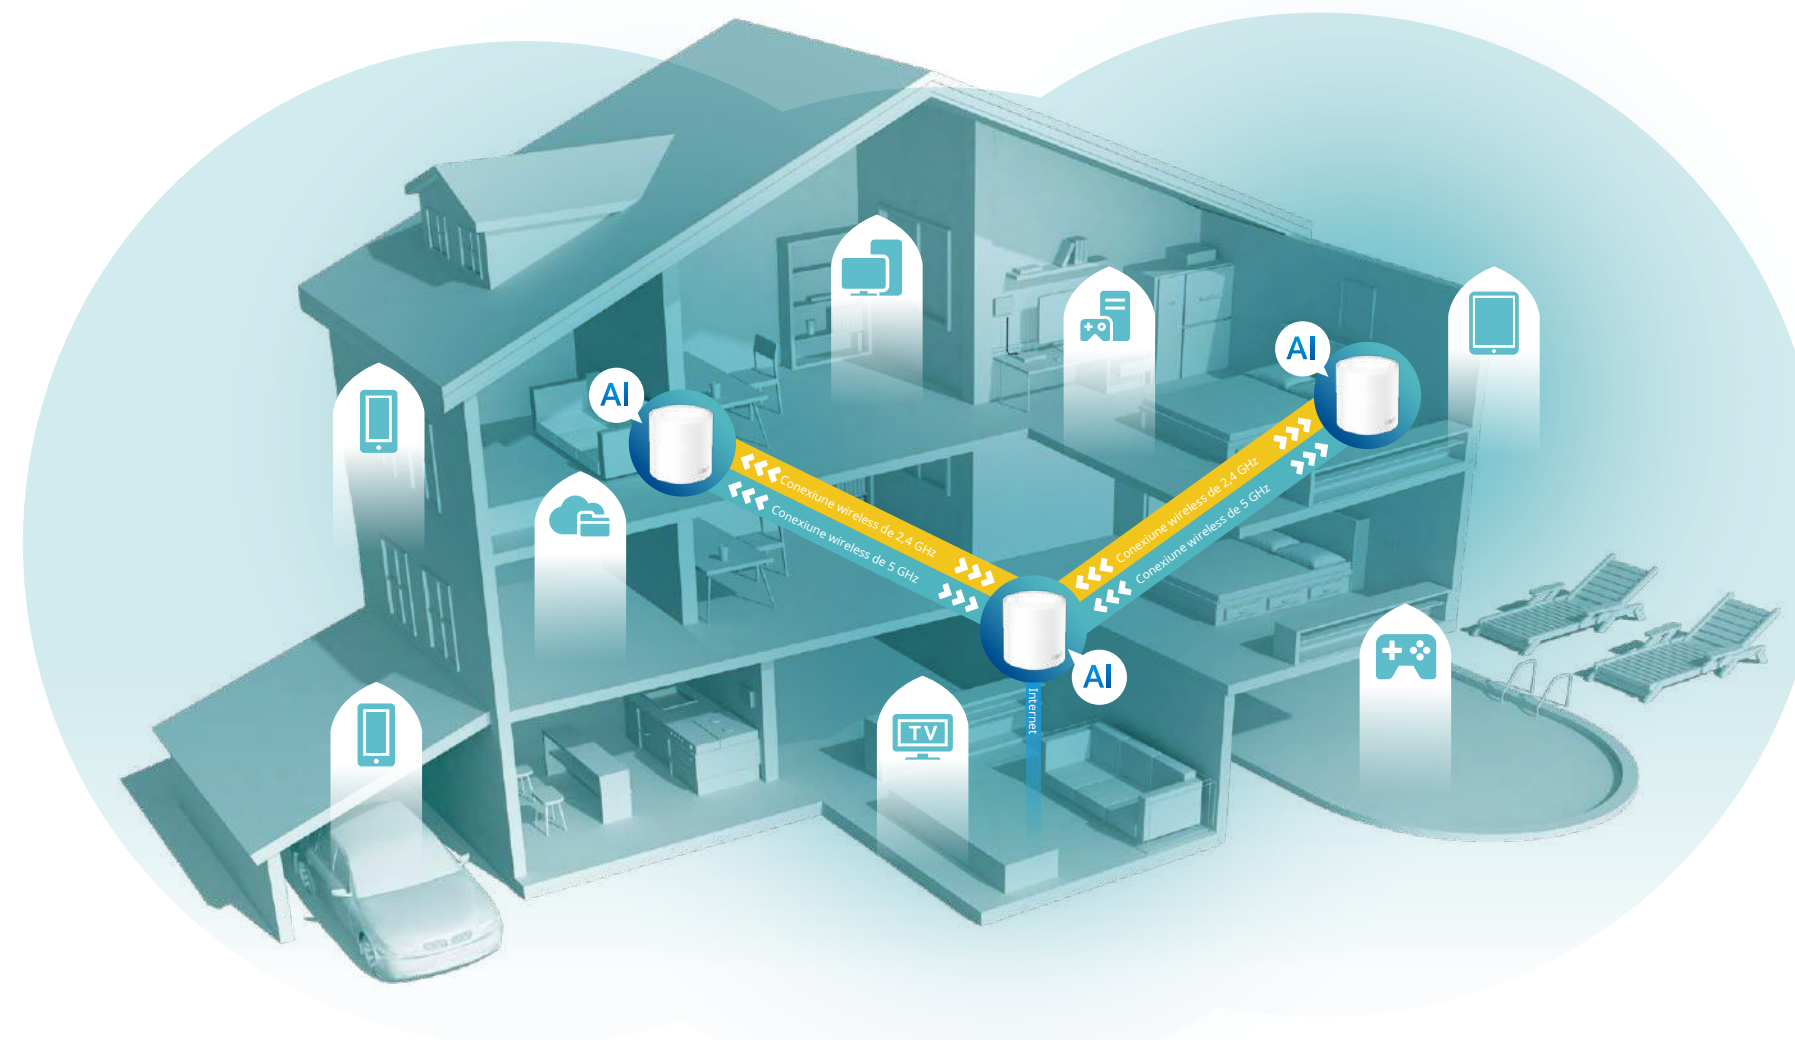

deco™

Wi-Fi 6

AX3000 Toată Casa Sistem Wi-Fi 6 Mesh

Super i sau Mesh Wi-Fi, oriunde

Compatible with
amazon alexa

 **HomeShield**

works with
Google Home

Deco X50

 **tp-link**

Repere

Mesh bazat pe AI, Wi-Fi personalizat pentru tine

Înarmat cu tehnologia AI-Driven Mesh, Deco X50 învață și se îmbunătățește automat din experiență. Aceasta oferă rețeaua Wi-Fi ideală, unică pentru mediul de acasă și de rețea. Plimbați-vă prin casă și bucurați-vă de streaming fără întreruperi la cele mai rapide viteze posibile.

Capacitate îmbunătățită pentru mai multe conexiuni

Viteză Wi-Fi 6 fără egal de până la 3,0 Gbps+

Streaming captivant, nu mai este tamponare

Wi-Fi Dead-Zone Killer

Eliminați zonele cu semnal slab cu un Wi-Fi mai clar și mai puternic pentru întreaga casă, generat de Wi-Fi 6. Nu mai căutați o conexiune stabilă.△

Roaming fără întreruperi cu un singur nume Wi-Fi

Unitățile Deco lucrează împreună pentru a forma o rețea unificată cu un singur nume de rețea. Plimbați-vă prin casă și rămâneți conectat cu cele mai rapide viteze posibile.*