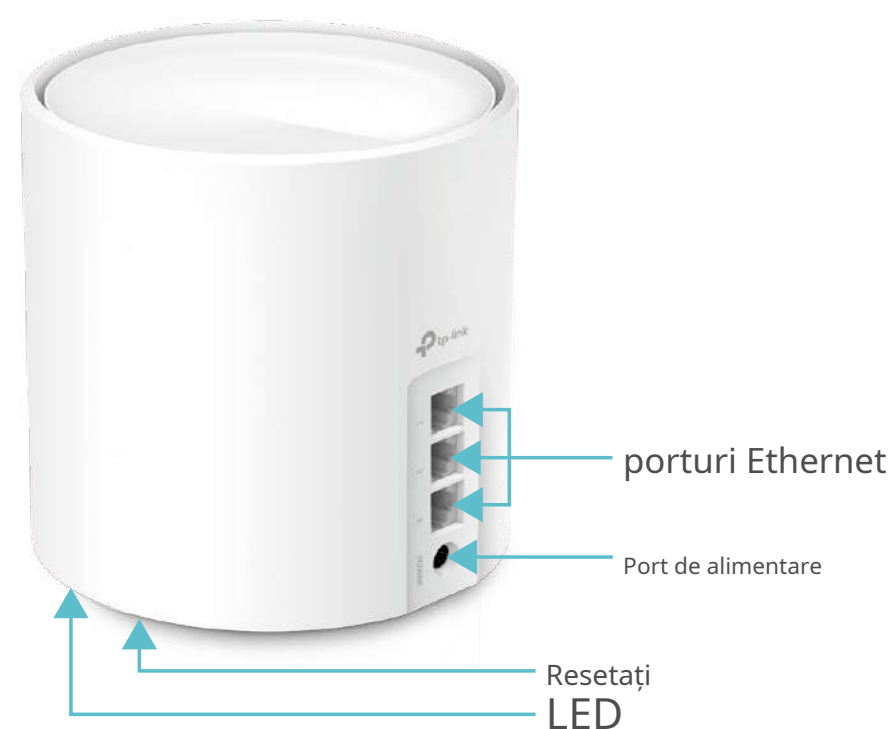

Două moduri într-unul

Alegeți modul Router fără fir sau modul Punct de acces pentru nevoile dvs. de rețea

- **Modul router fără fir**– Creează o rețea wireless privată instantanee
- **Mod punct de acces**– Creează acces Wi-Fi pentru orice rețea cu fir existentă

Lucrați cu toate modelele Deco

Formați o rețea Mesh cu modelele Deco dorite

- **Compatibil cu toate modelele Deco** –Toate modelele Deco pot lucra împreună. Doar extindeți oricând acoperirea Wi-Fi Mesh adăugând mai multe Decos
- **Tehnologie Deco Mesh**– Elimină zonele moarte și oferă WiFi neîntrerupt în întreaga casă

Specificații

Hardware

- Port Ethernet: 3 porturi gigabit per unitate Deco (detecție automată WAN/LAN)
- Buton: 1 buton RESET pe partea inferioară
- Antena: 3 antene interne
- Consum de energie (cu adaptor): 15 W max
- Dimensiuni (L x A x H): 4,33 x 4,33 x 4,49 inchi (110 x 110 x 114 mm)
- Intrare adaptor de alimentare: 100-240V ~ 50-60Hz 0.3A
- Ieșire adaptor de alimentare: 12V=1,2 A