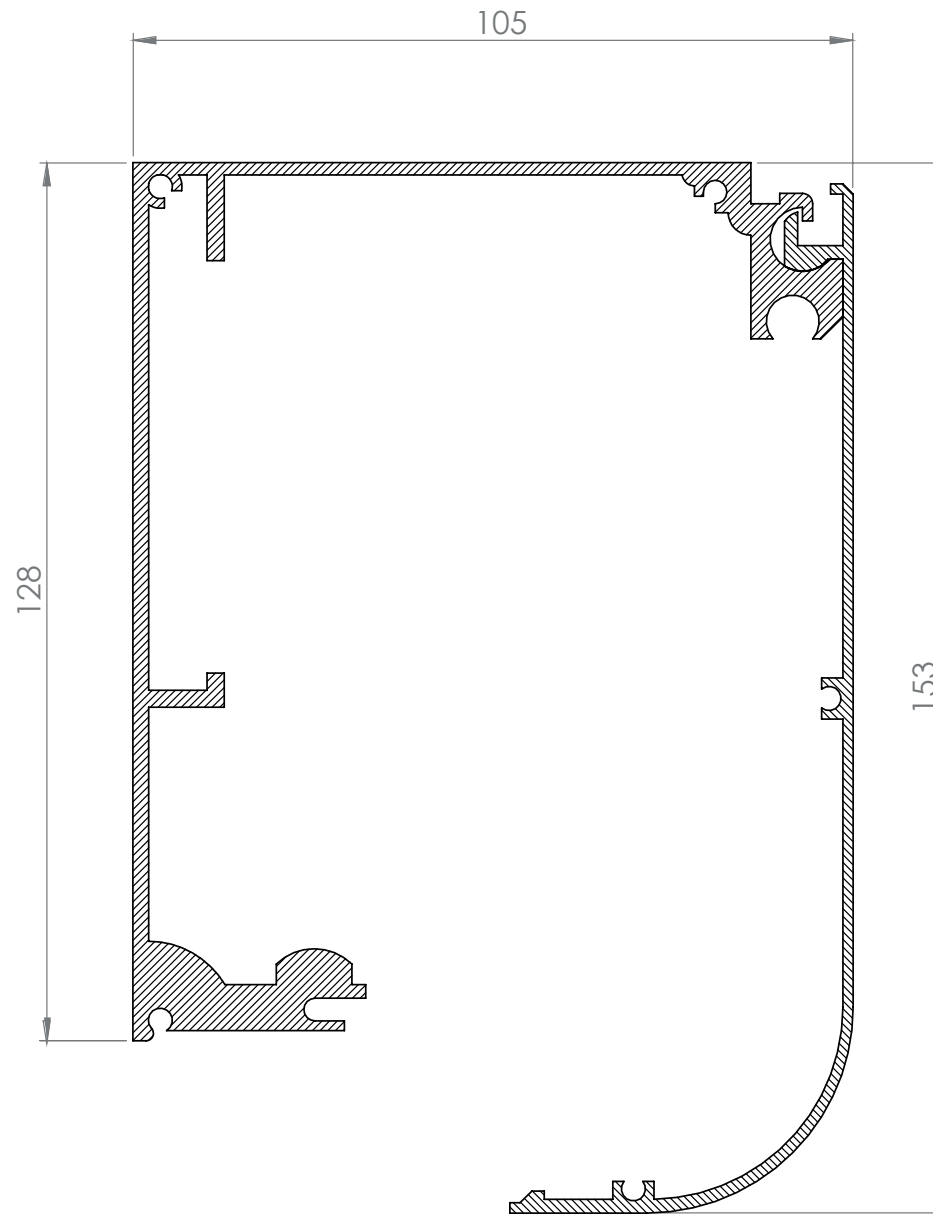

## Descriere

VZ-125-SIN42 este suportul principal pentru sistemul de automatizare usi glisante VZ-125. Pe aceasta sina se fixeaza toate componentele sistemului de automatizare. Capacul din aluminiu ii confera un aspect placut si mascheaza toate componentele interne ale sistemului.

## Specificatii

•Material:	Aluminiu
•Compatibilitate:	VZ-125-2
•Lungime:	4,2 m

## Dimensiuni