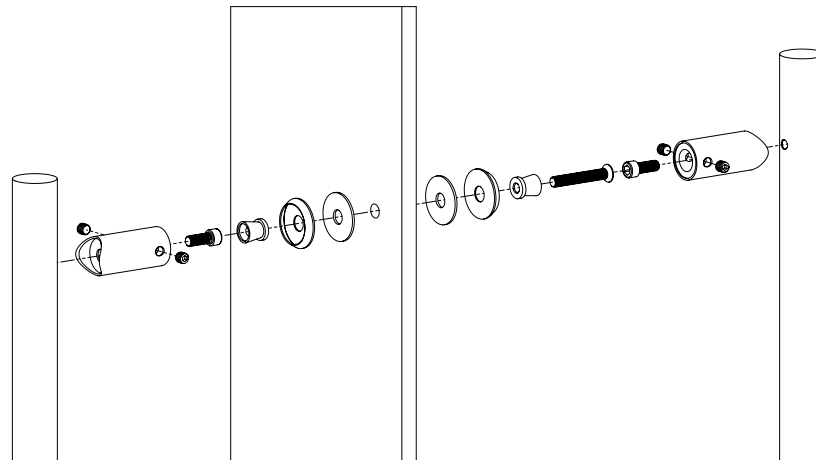

Schema de instalare

Observatii

EEE FAC OBIECTUL UNEI
COLECTARI SEPARATE