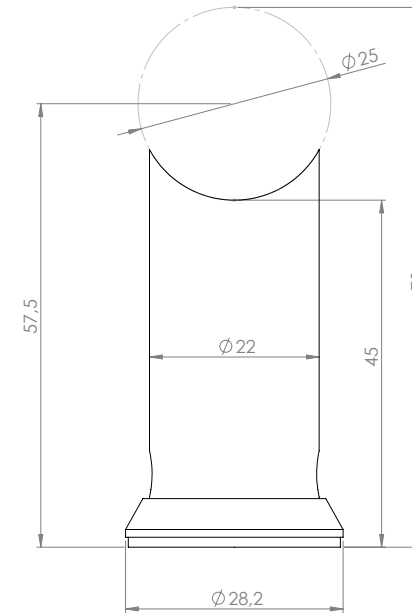

# YH-LEG90/25

Set picioare drepte pentru bara cu diametrul de 25 [mm]

## Descriere

YH-LEG90/25 este un set de picioare drepte pentru prinderea barei tragatoare cu diametrul de 25 [mm].

Este compatibil cu YH-300/25 si YH-500/25.

Setul este compus din 2 picioare.

## Specificatii tehnice

Material:	Inox
Finisaj:	Satin
Diamentru:	25 [mm]
<b>Compatibilitate:</b>	<b>YH-300/25, YH-500/25</b>

## Dimensiuni