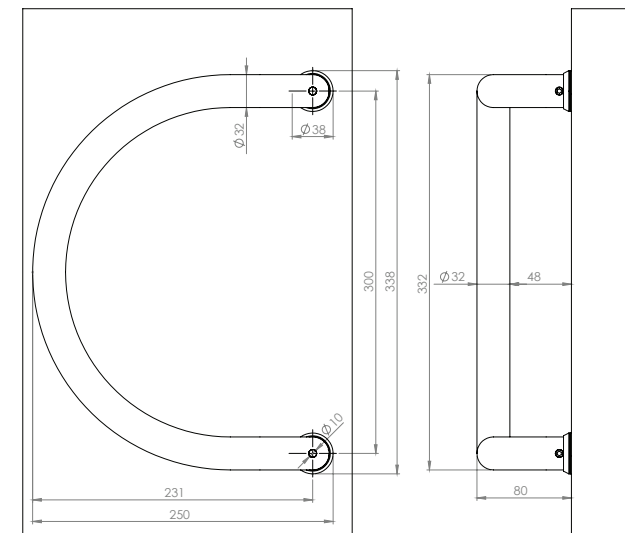

## Descriere

YH-300D/32 este un set de manere tragatoare pentru o usa, cu lungimea de 300 [mm] si diametrul de 32 [mm].

## Specificati tehnice

•Material:	INOX
•Finisaj:	satinat
•Lungime:	300 [mm]
•Diametru:	32 [mm]

## Dimensiuni