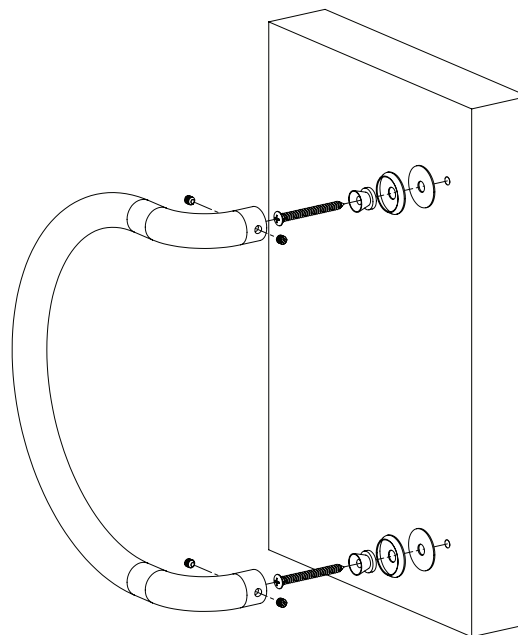

Schema de instalare