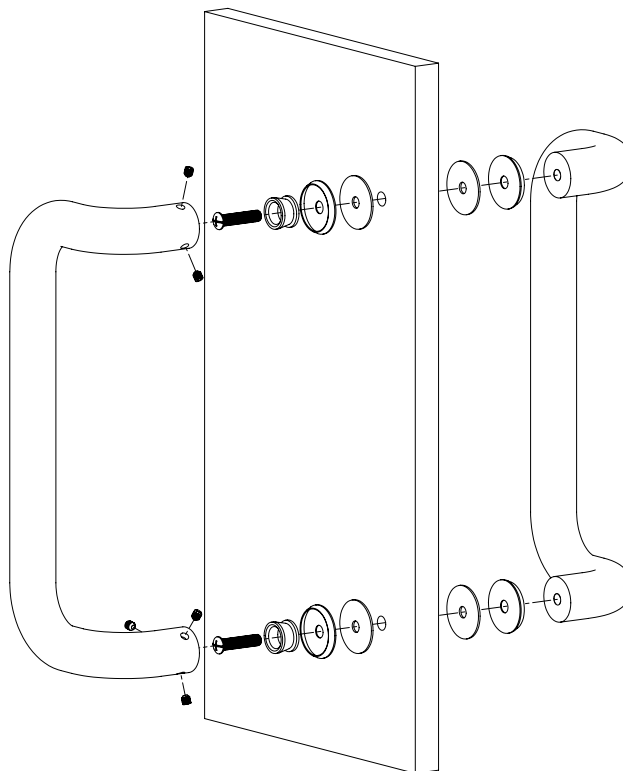

YH-300C-32

Set manere tragatoare

Imagine

Schema de instalare

Dimensiuni

Descriere

YH-300C-32 este un set de manere tragatoare pentru o usa, cu lungimea de 300 [mm] si diametrul de 32 [mm].

Specificati tehnice

•Material:	INOX
•Finisaj:	satinat
•Lungime:	300 [mm]
•Diametru:	32 [mm]

Observatii

EEE FAC OBIECTUL UNEI
COLECTARI SEPARATE