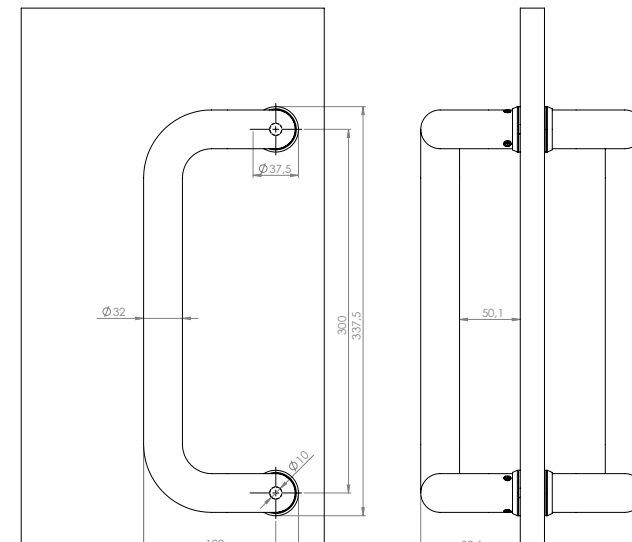

YH-300C-32

Set manere tragatoare

Imagine

Schema de instalare

Dimensiuni

Descriere

YH-300C-32 este un set de manere tragatoare pentru o usa, cu lungimea de 300 [mm] si diametrul de 32 [mm].

Specificati tehnice

•Material:	INOX
•Finisaj:	satinat
•Lungime:	300 [mm]
•Diametru:	32 [mm]

Observatii

EEE FAC OBIECTUL UNEI
COLECTARI SEPARATE