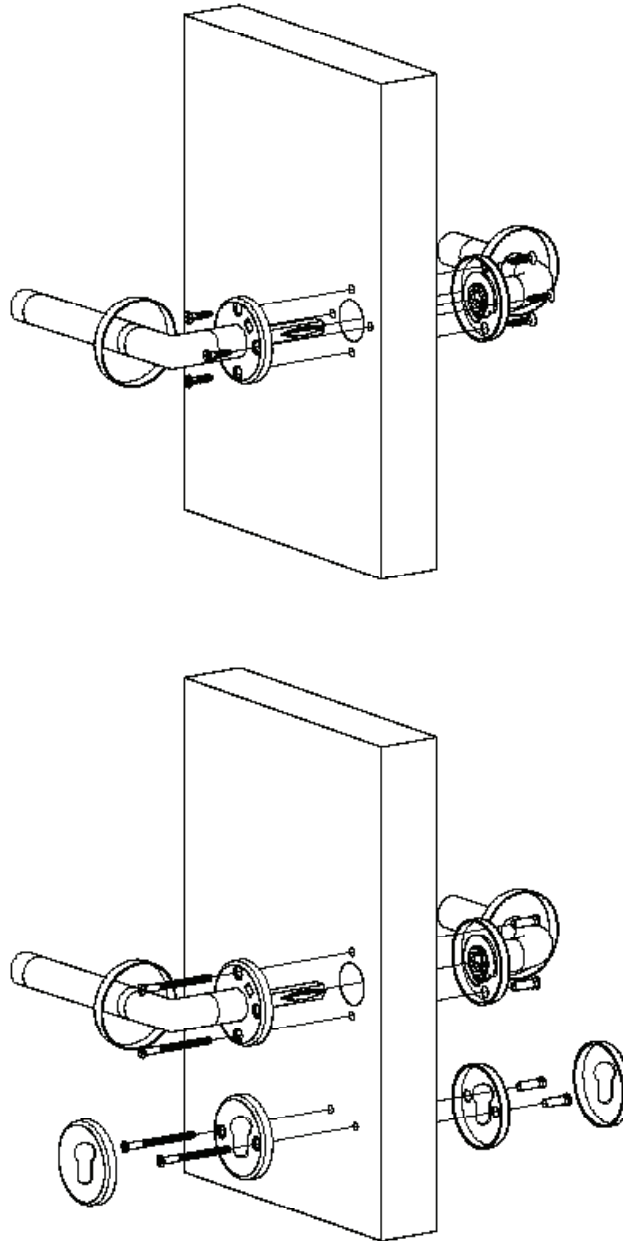

## Imagine

## Descriere

YH-D13-gn este un set de manere mobile cu actionare simpla, 45°-0-0 cu senzor PIR si iluminare LED (verde).  
Sectiunea manerului este tubulara, iar rozetele sunt rotunde.

## Specificatii tehnice

Material:	Inox
Finisaj:	Satinat
Ax:	8 x 8 [mm], 100 (L) [mm]
Montare:	Pe ambele parti ale usii
Alimentare:	1.5 Vcc (1 x baterie AA)
Consum:	4 $\mu$ A
LED:	verde
Distanta de actionare:	3 m
Temperatura de functionare:	0°C ~ +55°C
Masa:	0.6 kg

## Dimensiuni