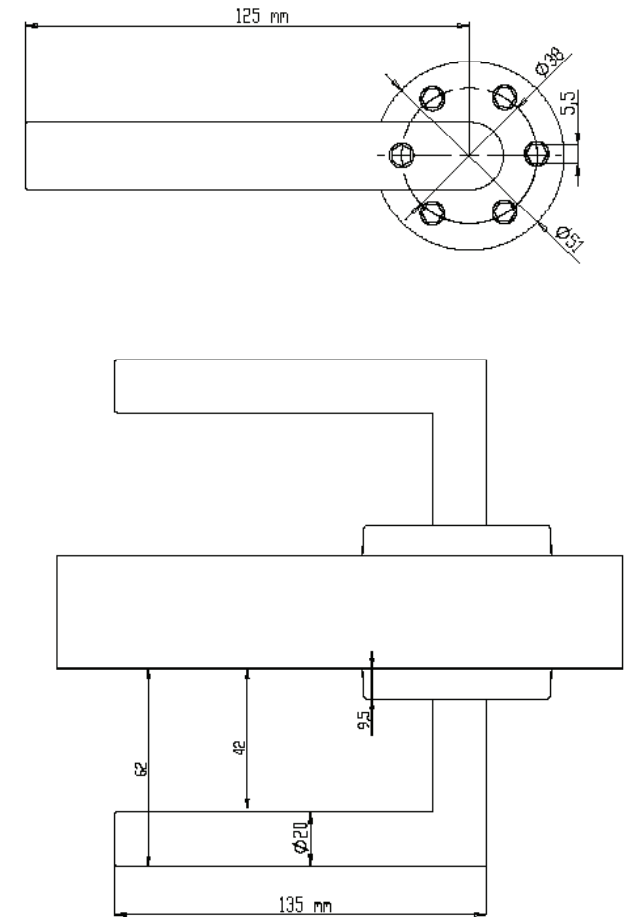

## Descriere

YH-D13-gn este un set de manere mobile cu actionare simpla, 45°-0-0 cu senzor PIR si iluminare LED (verde).  
Sectiunea manerului este tubulara, iar rozetele sunt rotunde.

## Specificatii tehnice

Material:	Inox
Finisaj:	Satinat
Ax:	8 x 8 [mm], 100 (L) [mm]
Montare:	Pe ambele parti ale usii
Alimentare:	1.5 Vcc (1 x baterie AA)
Consum:	4 $\mu$ A
LED:	verde
Distanta de actionare:	3 m
Temperatura de functionare:	0°C ~ +55°C
Masa:	0.6 kg

## Dimensiuni