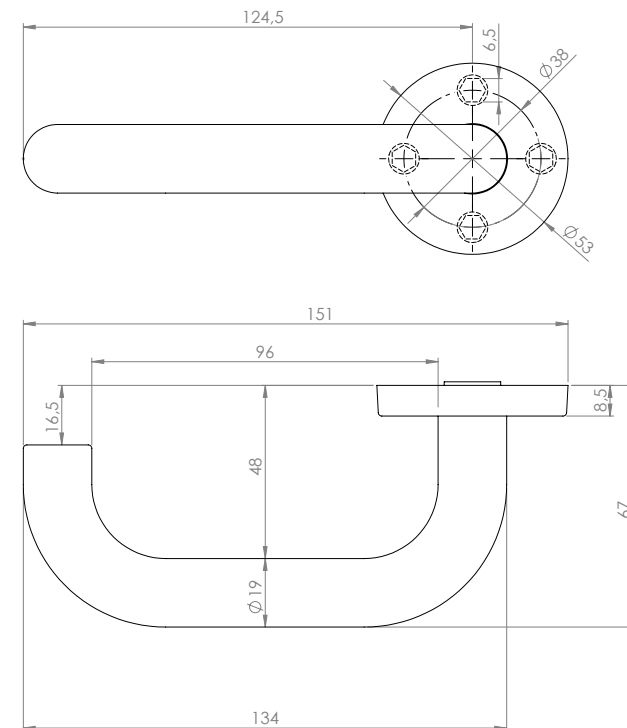

YH-D14R

Set manere, cu sectiunea tubulara si cu rozetele rotunde

Imagine

Descriere

YH-D14O este un set de manere mobile cu actionare simpla, 45°-0-0.

Sectiunea manerului este tubulara, iar rozetele sunt rotunde.

Specificatii tehnice

Material:	Inox
Finisaj:	Satinat
Ax:	8 x 8 [mm], 100 (L) [mm]
Accesorii:	YH-CR
Montare:	Pe ambele parti ale usii

Schema de instalare

Dimensiuni

Observatii

EEE FAC OBIECTUL UNEI
COLECTARI SEPARATE