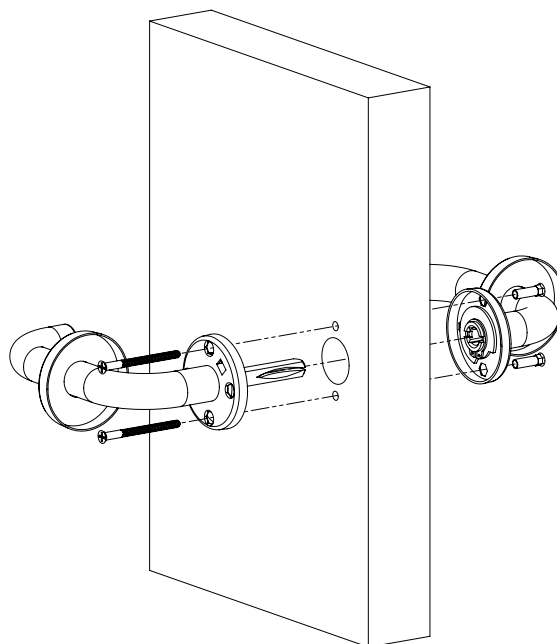

YH-D14R

Set manere, cu sectiunea tubulara si cu rozetele rotunde

Imagine

Descriere

YH-D14O este un set de manere mobile cu actionare simpla, 45°-0-0.

Sectiunea manerului este tubulara, iar rozetele sunt rotunde.

Specificatii tehnice

Material:	Inox
Finisaj:	Satinat
Ax:	8 x 8 [mm], 100 (L) [mm]
Accesorii:	YH-CR
Montare:	Pe ambele parti ale usii

Schema de instalare

Dimensiuni

Observatii

EEE FAC OBIECTUL UNEI
COLECTARI SEPARATE