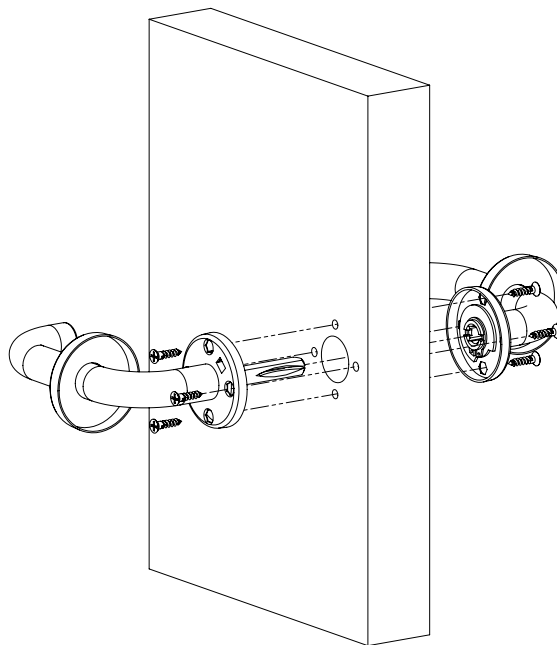

YH-D14R

Set manere, cu sectiunea tubulara si cu rozetele rotunde

Imagine

Descriere

YH-D14O este un set de manere mobile cu actionare simpla, 45°-0-0.

Sectiunea manerului este tubulara, iar rozetele sunt rotunde.

Specificatii tehnice

Material:	Inox
Finisaj:	Satinat
Ax:	8 x 8 [mm], 100 (L) [mm]
Accesorii:	YH-CR
Montare:	Pe ambele parti ale usii

Schema de instalare

Dimensiuni

Observatii

EEE FAC OBIECTUL UNEI
COLECTARI SEPARATE