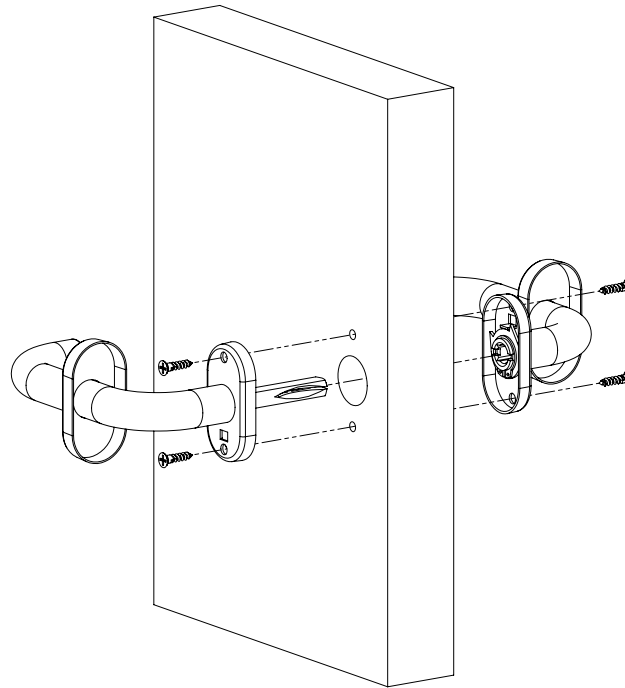

YH-D140

Set manere, cu sectiunea tubulara si cu rozetele ovale

Imagine

Descriere

YH-D140 este un set de manere mobile cu actionare simpla, 45°-0-0.

Sectiunea manerului este tubulara, iar rozetele sunt ovale.

Specificatii tehnice

Material:	Inox
Finisaj:	Satinat
Ax:	8 x 8 [mm], 100 (L) [mm]
Accesorii:	YH-CO
Montare:	Pe ambele parti ale usii

Schema de instalare

Dimensiuni

Observatii

EEE FAC OBIECTUL UNEI
COLECTARI SEPARATE