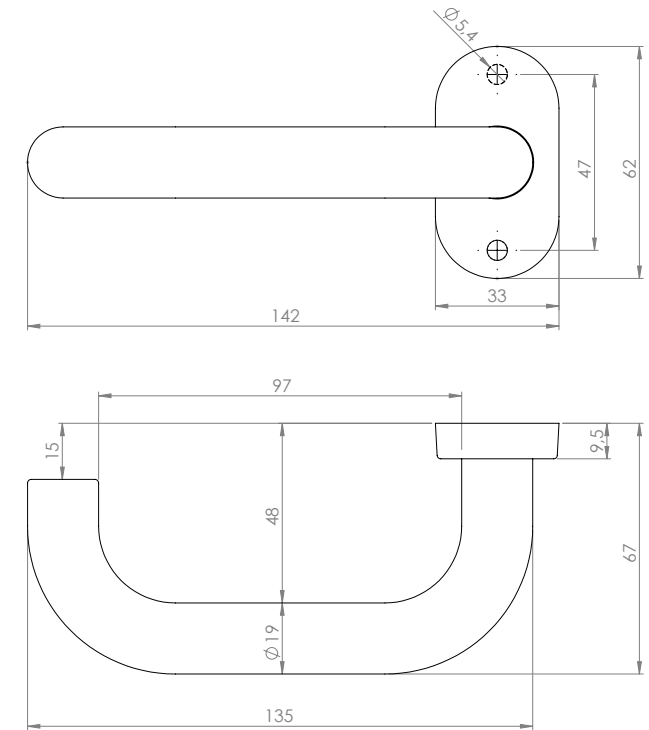

YH-D140

Set manere, cu sectiunea tubulara si cu rozetele ovale

Imagine

Descriere

YH-D140 este un set de manere mobile cu actionare simpla, 45°-0-0.

Sectiunea manerului este tubulara, iar rozetele sunt ovale.

Specificatii tehnice

Material:	Inox
Finisaj:	Satinat
Ax:	8 x 8 [mm], 100 (L) [mm]
Accesorii:	YH-CO
Montare:	Pe ambele parti ale usii

Schema de instalare

Dimensiuni

Observatii

EEE FAC OBIECTUL UNEI
COLECTARI SEPARATE