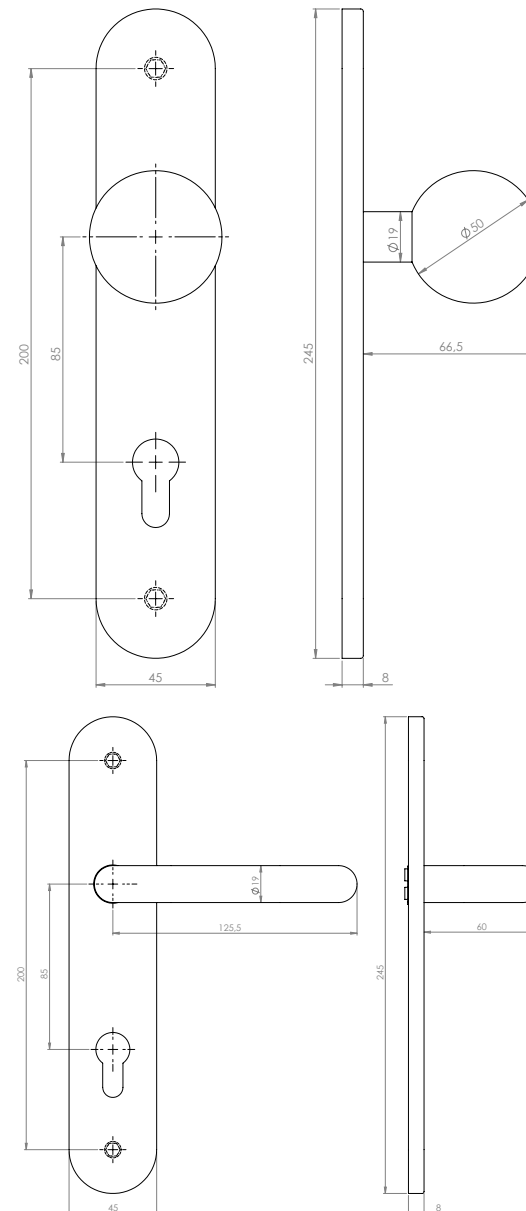

YH-D90L-85

Set manere, cu sectiunea tubulara si buton fix, cu shield intreg

Imagine

Descriere

YH-D90L-85 este un set de manere, cu shield intreg si interax (distanta dintre axul manerului si axul cilindului) de 85 [mm], format dintr-un maner mobil si un buton fix. Setul de manere este reversibil.

Specificatii tehnice

•Material:	Inox
•Finisaj:	Satinat
•Dimensiune shield:	245(L)x45(l)x8(H) [mm]
•Dimensiune maner:	125.5(L)x60(l)x19(ø) [mm]
•Diametru buton:	50 [mm]
•Interax:	85 [mm]
•Decupaj cilindru:	EURO-PROFIL

Schema de instalare

Dimensiuni

Observatii

EEE FAC OBIECTUL UNEI
COLECTARI SEPARATE