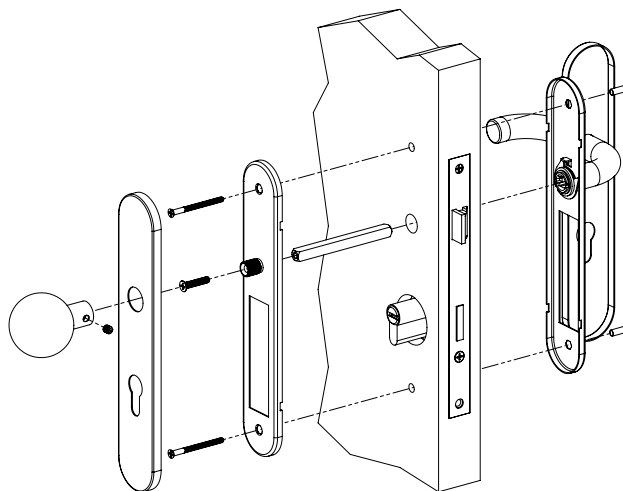

YH-D90L-85

Set manere, cu sectiunea tubulara si buton fix, cu shield intreg

Imagine

Descriere

YH-D90L-85 este un set de manere, cu shield intreg si interax (distanta dintre axul manerului si axul cilindului) de 85 [mm], format dintr-un maner mobil si un buton fix. Setul de manere este reversibil.

Specificatii tehnice

•Material:	Inox
•Finisaj:	Satinat
•Dimensiune shield:	245(L)x45(l)x8(H) [mm]
•Dimensiune maner:	125.5(L)x60(l)x19(ø) [mm]
•Diametru buton:	50 [mm]
•Interax:	85 [mm]
•Decupaj cilindru:	EURO-PROFIL

Schema de instalare

Dimensiuni

Observatii

EEE FAC OBIECTUL UNEI
COLECTARI SEPARATE