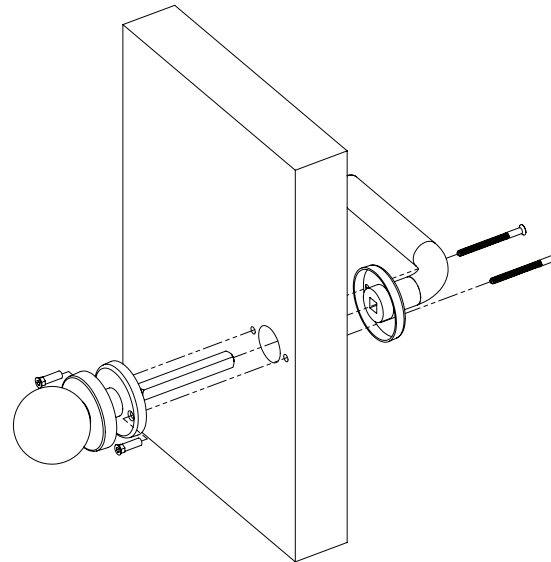

Schema de instalare