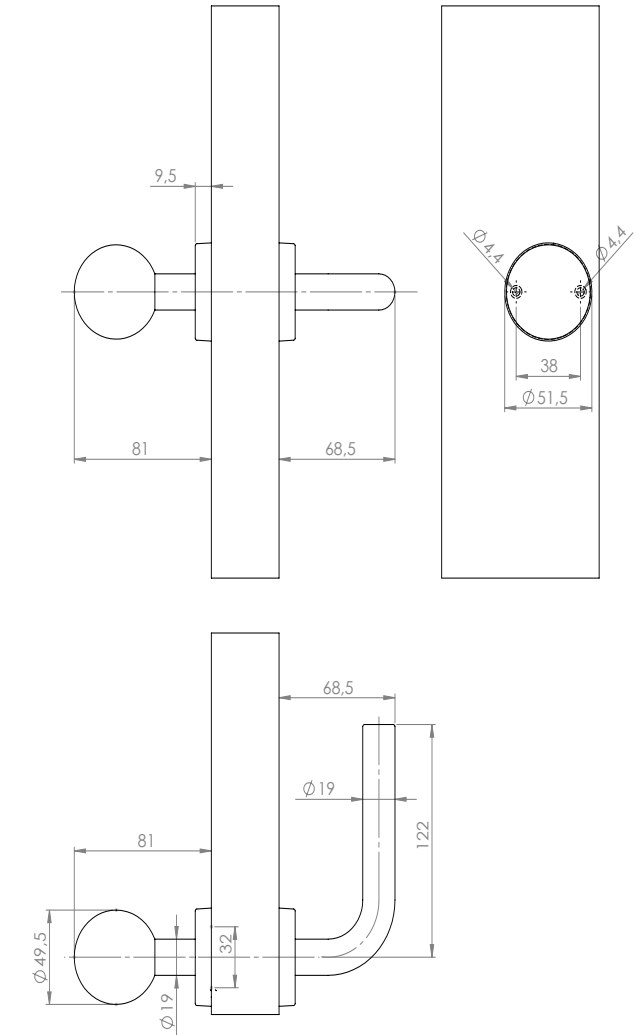

## Descriere

YH-90R este un set de manere cu bochete rotunde, cu clanta tubulara mobila si buton fix drept. Setul de manere este reversibil.

## Specificatii tehnice

•Material:	Inox 304
•Finisaj:	Satinat
•Mobilitate:	45°-0°-45°- clanta, 0-0-0 - buton
•Dimensiune maner:	130(L) x 70(A) x 19(φ) [mm]
•Diametru buton:	50 mm
•Diametru clanta:	19 mm
•Dimensiune ax:	8x8 mm, 90(L) mm
•Distanta dintre gaurile de prindere:	27 mm, 38 mm
•Bochete rotunde:	YH-CR
•Montare:	Pe ambele parti ale usii

## Dimensiuni