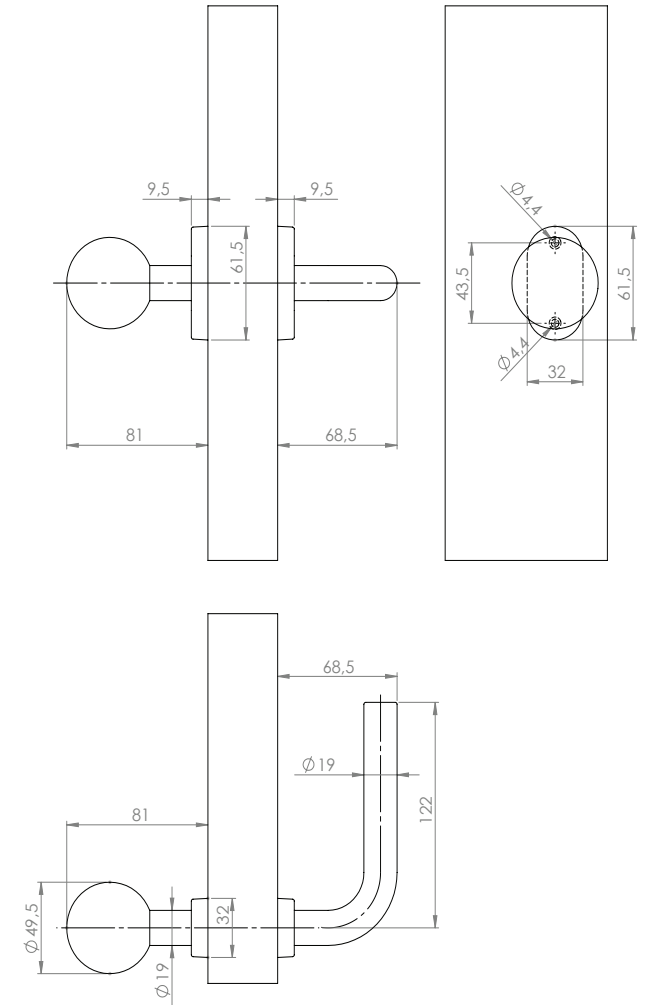

## Descriere

YH-900 este un set de manere cu bochete ovale, cu clanta tubulara mobila si buton fix drept. Setul de manere este reversibil.

## Specificatii tehnice

•Material:	Inox 304
•Finisaj:	Satinat
•Mobilitate:	45°-0°-45°- clanta, 0-0-0 - buton
•Dimensiune maner:	130(L) x 70(A) x 19(φ) [mm]
•Diametru buton:	50 mm
•Diametru clanta:	19 mm
•Dimensiune ax:	8x8 mm, 90(L) mm
•Distanta dintre gaurile de prindere:	44 [mm]
•Bochete ovale:	YH-CO
•Montare:	Pe ambele parti ale usii

## Dimensiuni