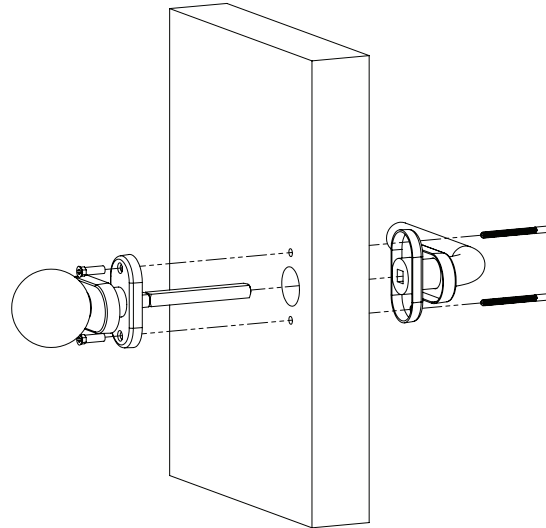

Schema de instalare