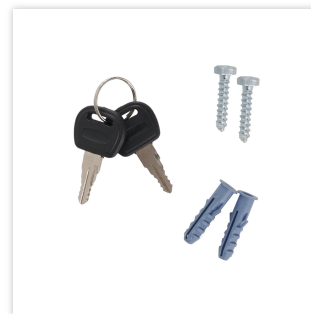

JUPITER 2 EL	
Producator	Rottner Tresor
Cod articol	T06447
ean	9006072217965
Serie de produse	

Dimensiuni exterioare (mm)	170 mm x 310 mm x 280 mm
Măner	Măner de întoarcere
Dimensiuni interioare (mm)	165 mm x 305 mm x 229 mm
Greutate KG	5 kg
Volum l	11,52 L
Culoare	Antracit
Tipul de incuietoare	Încuietoare electronică

CARACTERISTICI	
Unghiul de deschidere a ușii	max. unghi de deschidere de 90 °

CLASĂ DE SECURITATE	
Numărul de bolțuri	2
Forajul de jos	Da, forat
Numărul de găuri de jos	2
Găuru în parte din spate	Da, forat
Numărul de găuri din peretele din spate	2
Kit de montaj inclus	Da

CLASIFICARE	
Clasă de securitate	fără nivel de securitate
Valoarea asigurării	După consultarea companiei de asigurări
Valoare comercială de asigurare	După consultarea companiei de asigurări
Asigurare privată	După consultarea companiei de asigurări
Valoare asigurare comercială	După consultarea companiei de asigurări