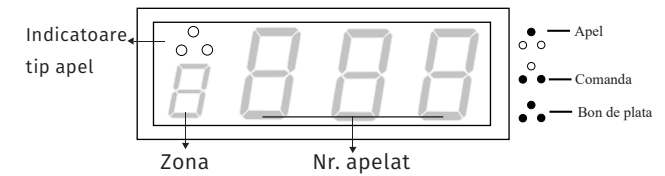

Y-310B

Receptor fix cu indicare luminoasa si sonora

Imagine

Descriere

Y-310B este un receptor fix cu indicare luminoasa si sonora, cu o capacitate de 299 de statii de apel si o coada de asteptare de 10 apeluri. Nivelul volumului este ajustabil, iar tonurile de apel sunt selectabile. Afisajul LED are 4 caractere alfanumerice, 3 pentru afisaj numar de apel si unul pentru afisaj zona. De asemenea dispune si de 3 indicatoare ce indica tipul de serviciu solicitat (apel, comanda, nota de plata).

LED-urile luminoase permit citirea numarului afisat pe ecran de la o distanta de aproximativ 40 de metri in spatii inchise.

Specificatii tehnice

• Tip	Afisaj apel
• Tip ecran	LED, 4 caractere alfanumerice
• Nr. statii de apel	299
• Istoric apeluri	10
• Apeluri afisate simultan	1
• Programare	Taste, telecomanda
• Alerte	Volum reglabil
• Putere audio	1 W
• Grad de protectie IP	IP33
• Frecventa	433 MHz
• Modulatie:	ASK
• Sensibilitate	106 dB
• Material	Metal, ABS
• Tensiune de alimentare	12 Vcc / 1000 mA
• Consum	600 mA
• Temperatura	-10°C ~ +55 °C
• Dimensiuni	438(L) x 158(H) x 40(A) mm
• Masa bruta:	1.95 kg

Parti si functii

Vedere din stanga

- 1 - Port alimentare
- 2 - Audio Out
- 3 - Difuzor
- 4 - Buton Function

Vedere din dreapta

- 5 - Buton Select
- 6 - Buton Adjust
- 7 - Buton Confirm
- 9 - Antena

Observatii