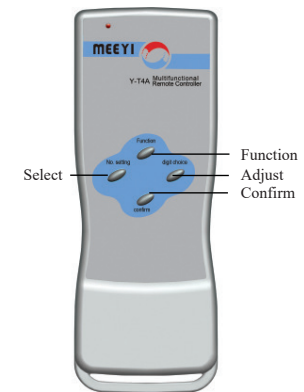

Y-310B

Receptor fix cu indicare luminoasa si sonora

Imagine

Descriere

Y-310B este un receptor fix cu indicare luminoasa si sonora, cu o capacitate de 299 de statii de apel si o coada de asteptare de 10 apeluri. Nivelul volumului este ajustabil, iar tonurile de apel sunt selectabile. Afisajul LED are 4 caractere alfanumerice, 3 pentru afisaj numar de apel si unul pentru afisaj zona. De asemenea dispune si de 3 indicatoare ce indica tipul de serviciu solicitat (apel, comanda, nota de plata).

LED-urile luminoase permit citirea numarului afisat pe ecran de la o distanta de aproximativ 40 de metri in spatii inchise.

Specificatii tehnice

• Tip	Afisaj apel
• Tip ecran	LED, 4 caractere alfanumerice
• Nr. statii de apel	299
• Istoric apeluri	10
• Apeluri afisate simultan	1
• Programare	Taste, telecomanda
• Alerte	Volum reglabil
• Putere audio	1 W
• Grad de protectie IP	IP33
• Frecventa	433 MHz
• Modulatie:	ASK
• Sensibilitate	106 dB
• Material	Metal, ABS
• Tensiune de alimentare	12 Vcc / 1000 mA
• Consum	600 mA
• Temperatura	-10°C ~ +55 °C
• Dimensiuni	438(L) x 158(H) x 40(A) mm
• Masa bruta:	1.95 kg

Parti si functii

Vedere din stanga

- 1 - Port alimentare
- 2 - Audio Out
- 3 - Difuzor
- 4 - Buton Function

Vedere din dreapta

- 5 - Buton Select
- 6 - Buton Adjust
- 7 - Buton Confirm
- 9 - Antena

Observatii