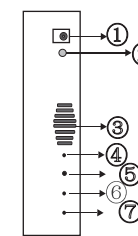

Y-310B

Receptor fix cu indicare luminoasa si sonora

Imagine

Descriere

Y-310B este un receptor fix cu indicare luminoasa si sonora, cu o capacitate de 299 de statii de apel si o coada de asteptare de 10 apeluri. Nivelul volumului este ajustabil, iar tonurile de apel sunt selectabile. Afisajul LED are 4 caractere alfanumerice, 3 pentru afisaj numar de apel si unul pentru afisaj zona. De asemenea dispune si de 3 indicatoare ce indica tipul de serviciu solicitat (apel, comanda, nota de plata).

LED-urile luminoase permit citirea numarului afisat pe ecran de la o distanta de aproximativ 40 de metri in spatii inchise.

Specificatii tehnice

• Tip	Afisaj apel
• Tip ecran	LED, 4 caractere alfanumerice
• Nr. statii de apel	299
• Istoric apeluri	10
• Apeluri afisate simultan	1
• Programare	Taste, telecomanda
• Alerte	Volum reglabil
• Putere audio	1 W
• Grad de protectie IP	IP33
• Frecventa	433 MHz
• Modulatie:	ASK
• Sensibilitate	106 dB
• Material	Metal, ABS
• Tensiune de alimentare	12 Vcc / 1000 mA
• Consum	600 mA
• Temperatura	-10°C ~ +55 °C
• Dimensiuni	438(L) x 158(H) x 40(A) mm
• Masa bruta:	1.95 kg

Parti si functii

Vedere din stanga

- 1 - Port alimentare
- 2 - Audio Out
- 3 - Difuzor
- 4 - Buton Function

Vedere din dreapta

- 5 - Buton Select
- 6 - Buton Adjust
- 7 - Buton Confirm
- 9 - Antena

Observatii